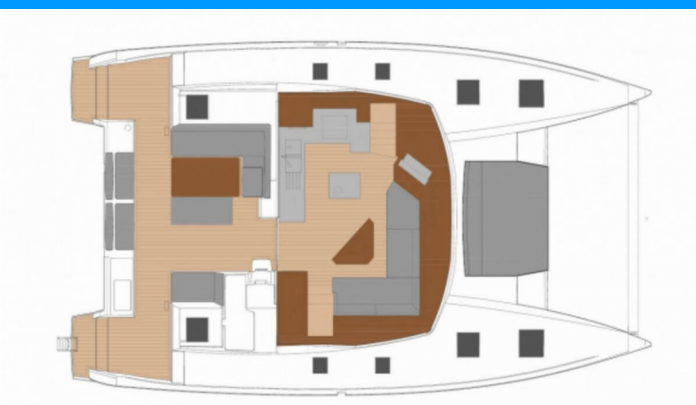

FONTAINE PAJOT SAONA 47 MAESTRO

Impossible Dream

El Catamarán Fontaine Pajot Saona 47 Maestro „Impossible Dream“, construido en el año 2021, está amarrado en Bahamas, Abacos, Boat Harbour Marina, - Bahamas. El yate tiene 3 cabinas, puede alojar a 6 personas y tiene 3 baños/duchas.

ESPECIFICACIONES DEL YATE

Base De Chárter

Bahamas, Abacos, Boat Harbour Marina, Bahamas

Yacht ID

6556

Marca

Fountaine Pajot

Nombre

Impossible Dream

Año De Producción

2021

Longitud

13.94 m

Cabins

3

Camas