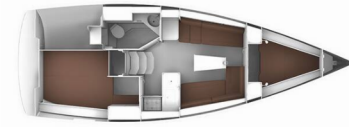

BAVARIA CRUISER 33

Ami

El Velero Bavaria Cruiser 33 „Ami“, construido en el año 2013, está amarrado en Marina Pirovac, - Croacia. El yate tiene 2 cabinas, puede alojar a 4 + 2 personas y tiene 1 baños/duchas.