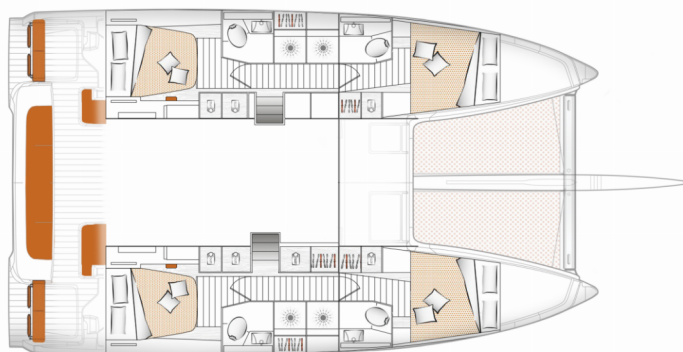

PRICE / WEEKS

25.04. - 02.05.2026 5.000 € ~~6.250 €~~	02.05. - 09.05.2026 5.000 € ~~6.250 €~~	09.05. - 16.05.2026 5.680 € ~~7.100 €~~	16.05. - 23.05.2026 5.680 € ~~7.100 €~~
23.05. - 30.05.2026 6.360 € ~~7.950 €~~	30.05. - 06.06.2026 6.360 € ~~7.950 €~~	06.06. - 13.06.2026 Reservado	13.06. - 20.06.2026 Reservado
20.06. - 27.06.2026 Reservado	27.06. - 04.07.2026 Reservado	04.07. - 18.07.2026 Reservado	18.07. - 25.07.2026 7.905 € ~~9.300 €~~
25.07. - 01.08.2026 Reservado	01.08. - 08.08.2026 9.308 € ~~10.950 €~~	08.08. - 22.08.2026 Reservado	22.08. - 29.08.2026 Reservado
29.08. - 05.09.2026 7.735 € ~~9.100 €~~	05.09. - 12.09.2026 7.905 € ~~9.300 €~~	12.09. - 19.09.2026 Reservado	19.09. - 03.10.2026 Reservado
03.10. - 10.10.2026 6.035 € ~~7.100 €~~	10.10. - 17.10.2026 6.035 € ~~7.100 €~~	17.10. - 24.10.2026 4.845 € ~~5.700 €~~	24.10. - 31.10.2026 4.845 € ~~5.700 €~~
31.10. - 07.11.2026 4.845 € ~~5.700 €~~			

WEB

najachty.pl

TELÉFONO

+48 882 071 532

CORREO ELECTRÓNICO

biuro@najachty.pl

NAJACHTY

ul. Pi. Świętej Małgorzaty 1-2/42B, 58-100, Świdnica, Polonia