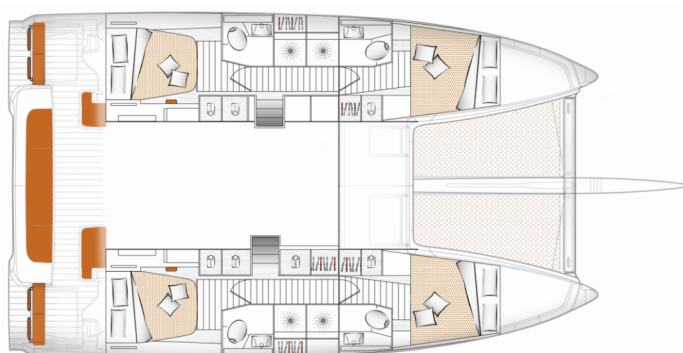

PRICE / WEEKS

16.05. - 23.05.2026 5.325 € ~~7.100 €~~	23.05. - 30.05.2026 5.963 € ~~7.950 €~~	30.05. - 06.06.2026 5.963 € ~~7.950 €~~	06.06. - 13.06.2026 Reservado
13.06. - 20.06.2026 Reservado	20.06. - 27.06.2026 Reservado	27.06. - 04.07.2026 6.975 € ~~9.300 €~~	04.07. - 18.07.2026 Reservado
18.07. - 25.07.2026 6.975 € ~~9.300 €~~	25.07. - 01.08.2026 Reservado	01.08. - 08.08.2026 En opción	08.08. - 22.08.2026 Reservado
22.08. - 29.08.2026 Reservado	29.08. - 05.09.2026 En opción	05.09. - 12.09.2026 6.975 € ~~9.300 €~~	12.09. - 19.09.2026 Reservado
19.09. - 03.10.2026 Reservado	03.10. - 10.10.2026 5.325 € ~~7.100 €~~	10.10. - 17.10.2026 5.325 € ~~7.100 €~~	17.10. - 24.10.2026 4.275 € ~~5.700 €~~
24.10. - 31.10.2026 4.275 € ~~5.700 €~~	31.10. - 07.11.2026 4.275 € ~~5.700 €~~	08.11. - 31.12.2026 Reservado	

WEB

najachty.pl

TELÉFONO

+48 882 071 532

CORREO ELECTRÓNICO

biuro@najachty.pl

NAJACHTY

ul. Pi. Świętej Małgorzaty 1-2/42B, 58-100, Świdnica, Polonia