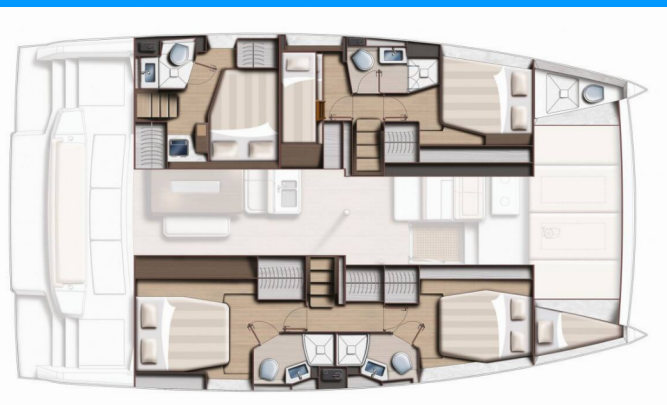

# BALI 4.6

Enea

El Catamarán Bali 4.6 „Enea“, construido en el año 2024, está amarrado en Portorosa, - Italia. El yate tiene 5 + 1 cabinas, puede alojar a 10 + 1 + 1 personas y tiene 4 + 1 baños/duchas.

**Enea**

Año De Producción

**2024**

Longitud

**14.28 m**

Cabins

**5 + 1**

Camas