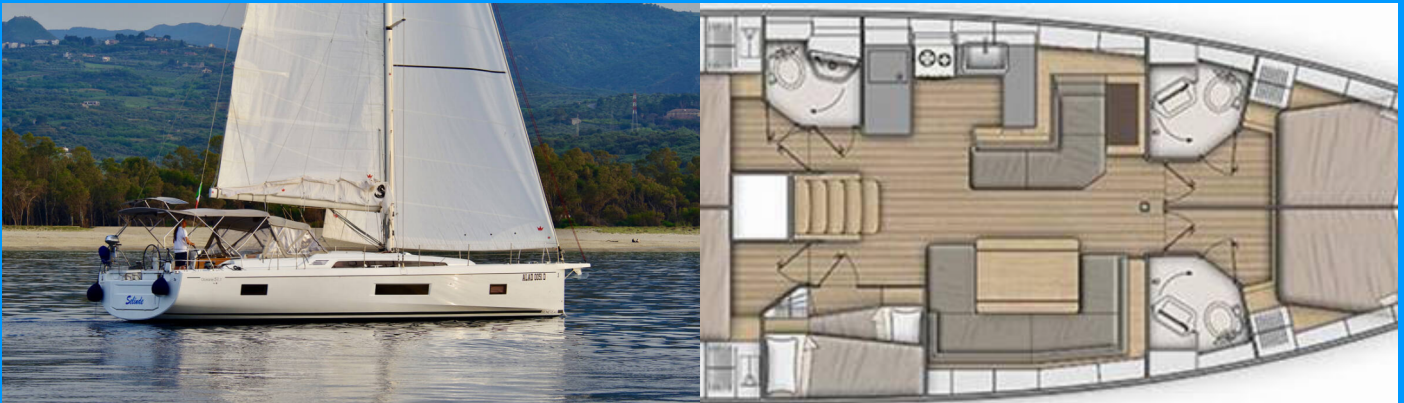

OCEANIS 51.1

Selinde

El Velero Oceanis 51.1 „Selinde“, construido en el año 2024, está amarrado en Portorosa, - Italia. El yate tiene 5 + 1 cabinas, puede alojar a 10 + 2 + 1 personas y tiene 3 + 1 baños/duchas.

ESPECIFICACIONES DEL YATE

Base De Chárter

Portorosa, Italia

Yacht ID

6504

Marca

Bénéteau

Nombre

Selinde

Año De Producción

2024

Longitud

15.94 m

Cabins

5 + 1

Camas