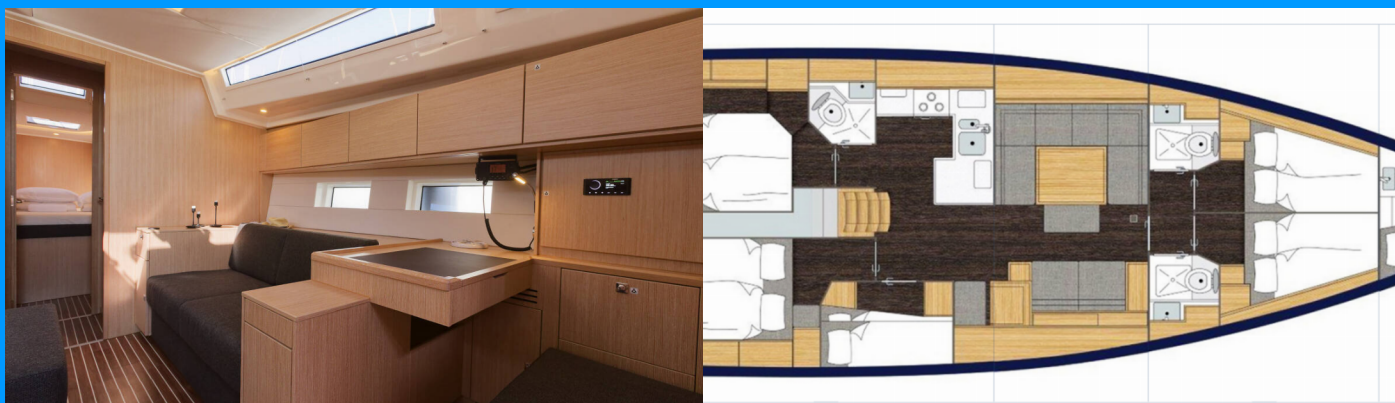

BAVARIA C50 STYLE

Mathilda

El Velero Bavaria C50 Style „Mathilda“, construido en el año 2024, está amarrado en Marina Kastela, Split - Croacia. El yate tiene 5 + 1 cabinas, puede alojar a 10 + 1 personas y tiene 3 + 1 baños/duchas.

Mathilda

Año De Producción

2024

Longitud

15.43 m

Cabins

5 + 1

Camas

10 + 1

Máx. Pasajeros

12

Baño/Ducha

3 + 1

EQUIPAMIENTO ESTÁNDAR DEL YATE

Cocina	Agua caliente, Horno, Refrigerador, Utensilios de cocina (equipo de galera, cubiertos)
Comodidad	Cojines de bañera, Cojines de solárium
Cubierta	Ancla con cadena, Bañera / popa, ducha exterior, Bimini top, Bote, Cabina de teca, Compresor (12 V Air compressor at transom for dinghy), Mesa de la bañera, Molinete de ancla eléctrico, Nevera de carlinga, Parrilla (barbacoa), Plataforma de baño, Sprayhood
Electricidad del yate	Aire acondicionado, Conexión a tierra 220 V, Inversor, Paneles solares
Entretenimiento	Luz subacuática, Radio, TV
Navegación	Brújula, Cartas de navegación (náutica) y guía náutica, Equipo de navegación, GPS plotter plotter - cabina, Hélice de proa, Hélice plegable, Instrumento de viento / anemómetro, Piloto automático, Sonda de profundidad
Seguridad	Chalecos salvavidas, Equipo de seguridad, Kit de primeros auxilios, Radio VHF, Set de herramientas, Tanque de agua negra