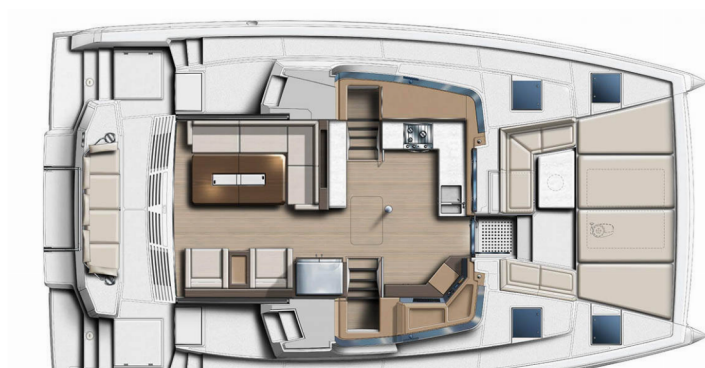

PRICE / WEEKS

30.04. - 07.05.2026

Reservado

09.05. - 17.05.2026

Reservado

23.05. - 04.06.2026

Reservado

06.07. - 13.07.2026

Reservado

05.08. - 21.08.2026

Reservado

07.09. - 19.09.2026

Reservado

06.10. - 16.10.2026

Reservado

17.10. - 31.10.2026

Reservado

WEB

najachty.pl

TELÉFONO

+48 882 071 532

CORREO ELECTRÓNICO

biuro@najachty.pl

NAJACHTY

ul. Pi. Świętej Małgorzaty 1-2/42B, 58-100, Świdnica, Polonia