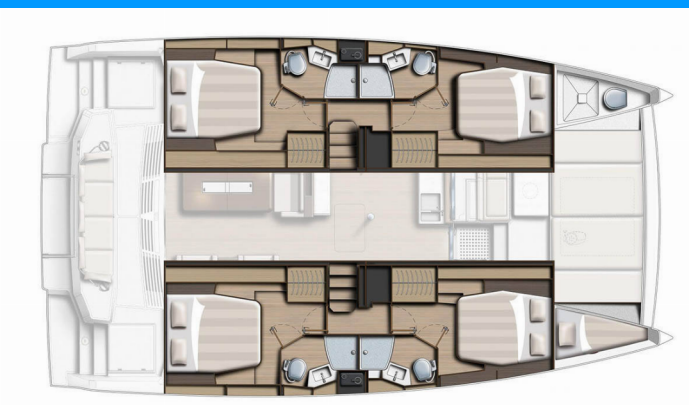

BALI 4.4

Neo

El Catamarán Bali 4.4 „Neo“, construido en el año 2024, está amarrado en Eden Island Marina, - Seychelles. El yate tiene 4 + 1 cabinas, puede alojar a 8 + 1 personas y tiene 4 + 1 baños/duchas.

Neo

Año De Producción

2024

Longitud

13.50 m

Cabins

4 + 1

Camas