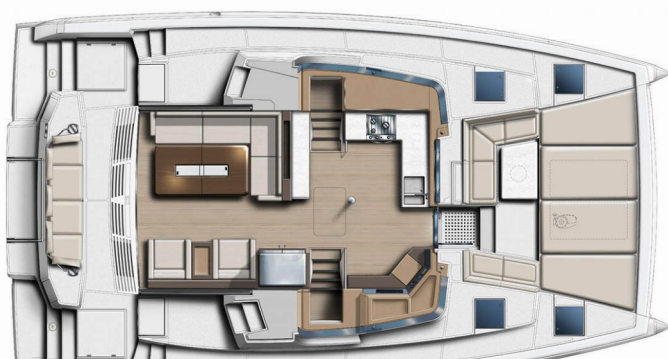

PRICE / WEEKS

05.12. - 15.12.2026

Reservado

19.12. - 26.12.2026

7.686 € ~~8.090 €~~

26.12. - 02.01.2027

11.937 € ~~12.565 €~~

09.01. - 23.01.2027

Reservado

WEB

najachty.pl

TELÉFONO

+48 882 071 532

CORREO ELECTRÓNICO

biuro@najachty.pl

NAJACHTY

ul. Pi. Świętej Małgorzaty 1-2/42B, 58-100, Świdnica, Polonia