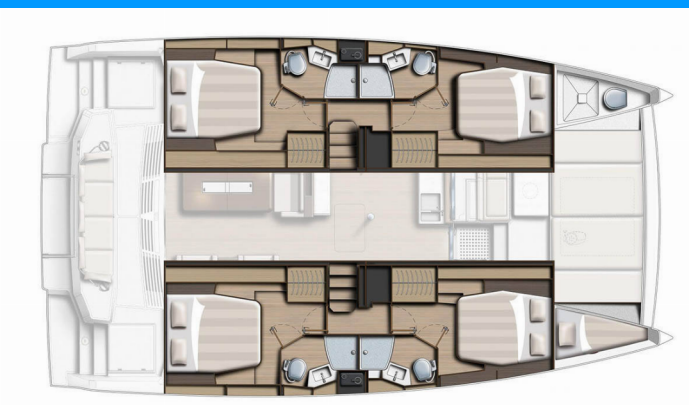

# BALI 4.4

Neo

El Catamarán Bali 4.4 „Neo“, construido en el año 2024, está amarrado en Eden Island Marina, - Seychelles. El yate tiene 4 + 1 cabinas, puede alojar a 8 + 1 personas y tiene 4 + 1 baños/duchas.

**Neo**

Año De Producción

**2024**

Longitud

**13.50 m**

Cabins

**4 + 1**

Camas