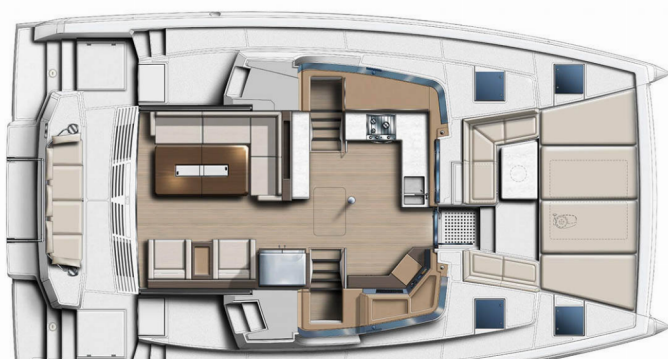

PRICE / WEEKS

23.05. - 04.06.2026

Reservado

06.07. - 13.07.2026

Reservado

25.07. - 01.08.2026

Reservado

05.08. - 21.08.2026

Reservado

07.09. - 19.09.2026

Reservado

06.10. - 16.10.2026

Reservado

17.10. - 31.10.2026

Reservado

07.11. - 21.11.2026

Reservado

WEB

najachty.pl

TELÉFONO

+48 882 071 532

CORREO ELECTRÓNICO

biuro@najachty.pl

NAJACHTY

ul. Pi. Świętej Małgorzaty 1-2/42B, 58-100, Świdnica, Polonia