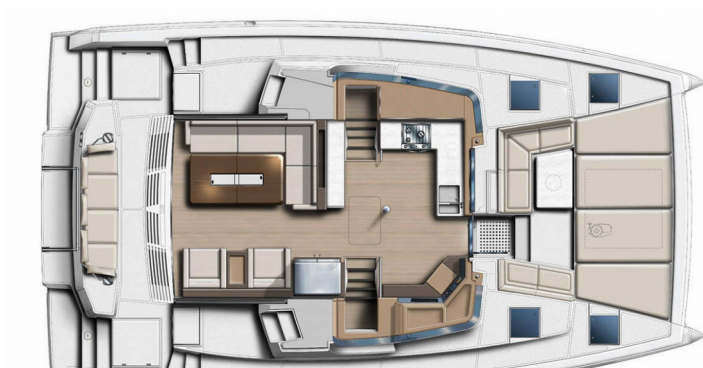

PRICE / WEEKS

07.11. - 21.11.2026

Reservado

05.12. - 15.12.2026

Reservado

19.12. - 26.12.2026

7.686 € ~~8.090 €~~

WEB

najachty.pl

TELÉFONO

+48 882 071 532

CORREO ELECTRÓNICO

biuro@najachty.pl

NAJACHTY

ul. Pi. Świętej Małgorzaty 1-2/42B, 58-100, Świdnica, Polonia