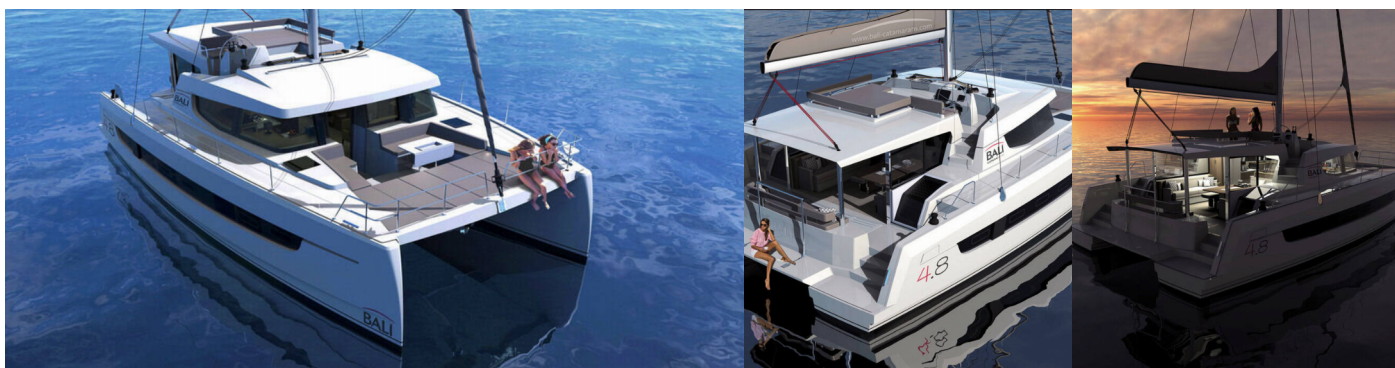

PRICE / WEEKS

09.05. - 16.05.2026

Reservado

19.07. - 25.07.2026

Reservado

29.07. - 02.08.2026

Reservado

04.08. - 09.10.2026

Reservado

WEB

najachty.pl

TELÉFONO

+48 882 071 532

CORREO ELECTRÓNICO

biuro@najachty.pl

NAJACHTY

ul. Pi. Świętej Małgorzaty 1-2/42B, 58-100, Świdnica, Polonia