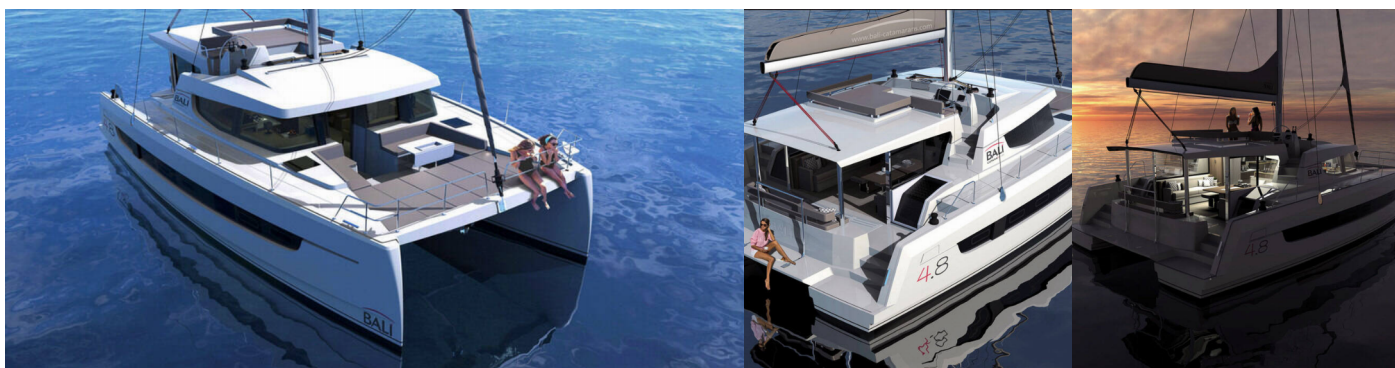

PRICE / WEEKS

19.12. - 26.12.2026

9.177 € ~~9.660 €~~

26.12. - 02.01.2027

15.870 € ~~16.705 €~~

WEB

najachty.pl

TELÉFONO

+48 882 071 532

CORREO ELECTRÓNICO

biuro@najachty.pl

NAJACHTY

ul. Pi. Świętej Małgorzaty 1-2/42B, 58-100, Świdnica, Polonia