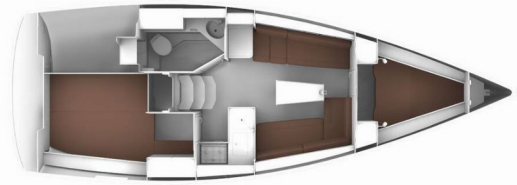

BAVARIA CRUISER 33

Mirella

El Velero Bavaria Cruiser 33 „Mirella“, construido en el año 2013, está amarrado en Sukosan, D-Marin Dalmacija Marina, - Croacia. El yate tiene 2 cabinas, puede alojar a 4 + 2 personas y tiene 1 baños/duchas.