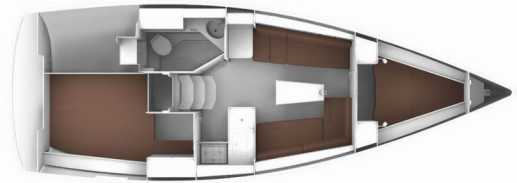

BAVARIA CRUISER 33

Mirella

El Velero Bavaria Cruiser 33 „Mirella“, construido en el año 2013, está amarrado en Sukosan, D-Marin Dalmacija Marina, - Croacia. El yate tiene 2 cabinas, puede alojar a 4 + 2 personas y tiene 1 baños/duchas.