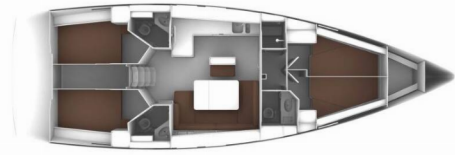

BAVARIA CRUISER 46

Blaca

El Velero Bavaria Cruiser 46 „Blaca“, construido en el año 2024 , está amarrado en Marina Kastela, Split - Croacia. El yate tiene 4 cabinas, puede alojar a 8 personas y tiene 3 baños/duchas.

Blaca

Año De Producción

2024

Longitud

14.27 m

Cabins

4

Camas