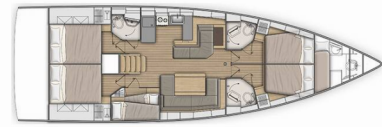

OCEANIS 51.1

Dima II

El Velero Oceanis 51.1 „Dima II”, construido en el año 2018, está amarrado en Puerto principal de Lefkas, Lefkas - Grecia. El yate tiene 5 cabinas, puede alojar a 10 + 2 personas y tiene 3 + 1 baños/duchas.

Dima II

Año De Producción

2018

Longitud

15.94 m

Cabins

5

Camas