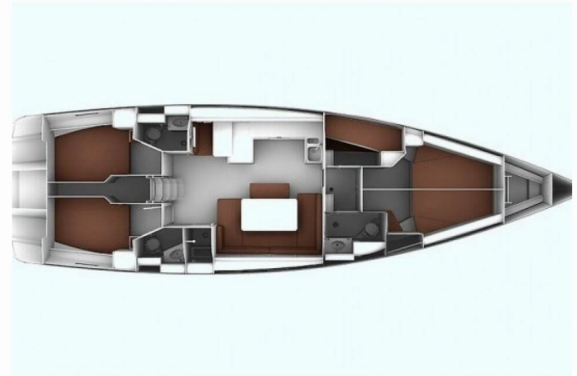

BAVARIA CRUISER 51

Pandora

El Velero Bavaria Cruiser 51 „Pandora”, construido en el año 2016, está amarrado en Atenas, Marina Alimos (Kalamaki), - Grecia. El yate tiene 5 cabinas, puede alojar a 10 personas y tiene 3 baños/duchas.

Pandora

Año De Producción

2016

Longitud

15.59 m

Cabins

5

Camas