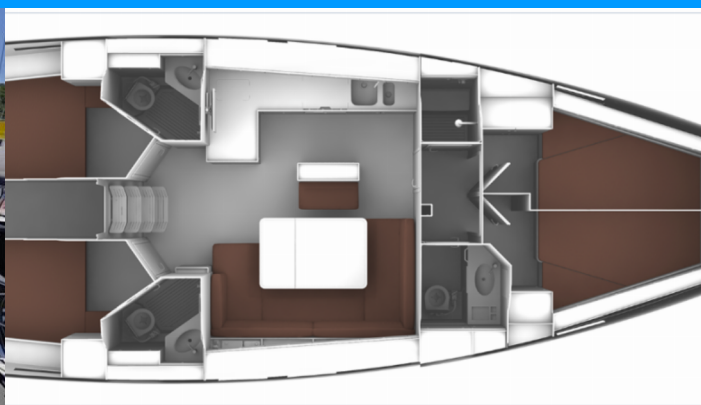

BAVARIA CRUISER 46

Sea Legend

El Velero Bavaria Cruiser 46 „Sea Legend“, construido en el año 2024, está amarrado en Marina Punat, Krk, Punat (Krk) - Croacia. El yate tiene 4 cabinas, puede alojar a 8 + 1 personas y tiene 3 baños/duchas.

ESPECIFICACIONES DEL YATE

Base De Chárter

Marina Punat, Krk, Croacia

Yacht ID

6398

Marca

Bavaria Yachtbau

Nombre

Sea Legend

Año De Producción

2024

Longitud

13.90 m

Cabins

4

Camas

8 + 1

Máx. Pasajeros

10

Baño/Ducha

3

EQUIPAMIENTO ESTÁNDAR DEL YATE

Cocina	Bomba de agua, Botellas de gas, Congelador, Estufa, Refrigerador
Cubierta	Ancla con cadena (20 kg + 60 m), Bimini top, Bomba de achique - Mecánica, Cabina de teca, Plataforma de baño
Electricidad del yate	Aire acondicionado, Baterías de servicio, Bomba de achique - Eléctrica, Calefacción (Webasto), Calentador de agua, Conexión a tierra, Las pilas, Paneles solares (150 W)
Entretenimiento	Altavoces externos, Altavoces interiores, Sistema de sonido FUSION
Interior	Mesa de salón, WC electrico
Navegación	Equipo de navegación (B&G Zeus 3), Hélice de proa, Piloto automático, Windex
Seguridad	Radio VHF
Velas	Cabrestante