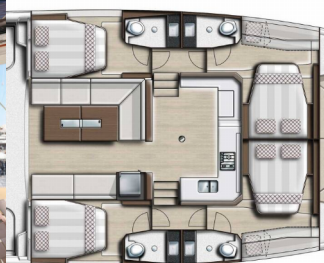

PRICE / WEEKS

07.11. - 14.11.2026

1.712 € ~~2.140 €~~

14.11. - 21.11.2026

1.712 € ~~2.140 €~~

21.11. - 28.11.2026

1.712 € ~~2.140 €~~

28.11. - 05.12.2026

1.712 € ~~2.140 €~~

05.12. - 12.12.2026

1.712 € ~~2.140 €~~

12.12. - 19.12.2026

1.712 € ~~2.140 €~~

19.12. - 26.12.2026

1.712 € ~~2.140 €~~

WEB

najachty.pl

TELÉFONO

+48 882 071 532

CORREO ELECTRÓNICO

biuro@najachty.pl

NAJACHTY

ul. Pi. Świętej Małgorzaty 1-2/42B, 58-100, Świdnica, Polonia