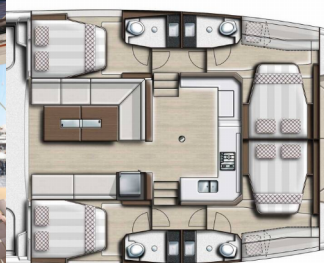

PRICE / WEEKS

25.04. - 02.05.2026 1.376 € ~~1.720 €~~	02.05. - 09.05.2026 Reservado	09.05. - 16.05.2026 1.664 € ~~2.080 €~~	16.05. - 23.05.2026 2.256 € ~~2.820 €~~
23.05. - 30.05.2026 Reservado	30.05. - 06.06.2026 Reservado	06.06. - 13.06.2026 Reservado	13.06. - 20.06.2026 Reservado
20.06. - 27.06.2026 Reservado	27.06. - 04.07.2026 Reservado	04.07. - 11.07.2026 Reservado	11.07. - 18.07.2026 Reservado
18.07. - 25.07.2026 Reservado	25.07. - 01.08.2026 Reservado	01.08. - 08.08.2026 Reservado	08.08. - 15.08.2026 Reservado
15.08. - 22.08.2026 Reservado	22.08. - 29.08.2026 Reservado	29.08. - 05.09.2026 Reservado	05.09. - 12.09.2026 Reservado
12.09. - 19.09.2026 Reservado	19.09. - 26.09.2026 Reservado	26.09. - 03.10.2026 Reservado	03.10. - 10.10.2026 2.144 € ~~2.680 €~~
10.10. - 17.10.2026 Reservado	17.10. - 24.10.2026 1.808 € ~~2.260 €~~	24.10. - 31.10.2026 1.712 € ~~2.140 €~~	31.10. - 07.11.2026 1.712 € ~~2.140 €~~

WEB

najachty.pl

TELÉFONO

+48 882 071 532

CORREO ELECTRÓNICO

biuro@najachty.pl

NAJACHTY

ul. Pi. Świętej Małgorzaty 1-2/42B, 58-100, Świdnica, Polonia