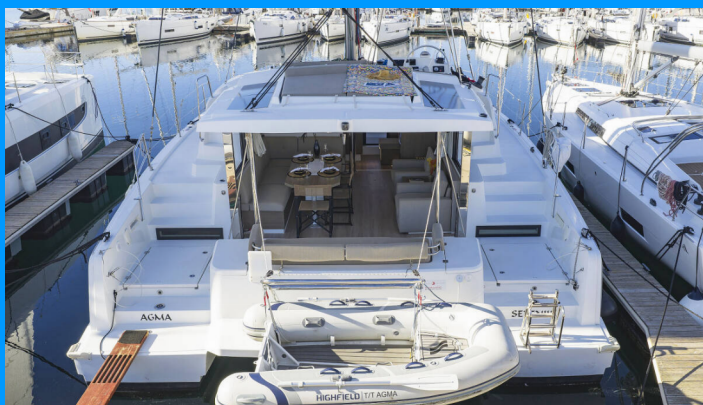

BALI 4.2

Agma

El Catamarán Bali 4.2 „Agma”, construido en el año 2024, está amarrado en Marina Mandalina, Sibenik, Sibenik - Croacia. El yate tiene 4 + 1 cabinas, puede alojar a 8 + 2 + 1 personas y tiene 4 + 1 baños/duchas.

ESPECIFICACIONES DEL YATE

Base De Chárter

Marina Mandalina, Sibenik, Croacia

Yacht ID

6381

Marca

Catana

Nombre