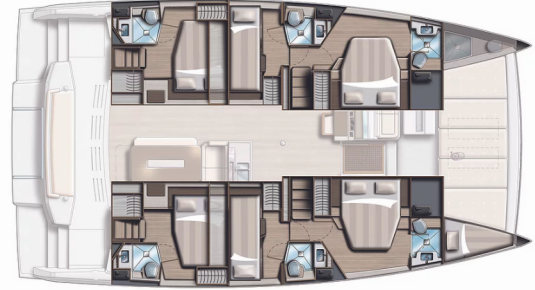

BALI 4.8

Esthera

El Catamarán Bali 4.8 „Esthera“, construido en el año 2021, está amarrado en Club náutico Seget (Marina Baotić), Seget Donji, - Croacia. El yate tiene 6 + 1 cabinas, puede alojar a 12 personas y tiene 6 + 1 baños/duchas.

Esthera

Año De Producción

2021

Longitud

14.86 m

Cabins

6 + 1

Camas

12

Máx. Pasajeros

12

Baño/Ducha

6 + 1

EQUIPAMIENTO ESTÁNDAR DEL YATE

Cocina	Agua caliente, Congelador, Estufa, Maquina de hielo, Refrigerador, Utensilios de cocina (equipo de galera, cubiertos)
Comodidad	Colchones de sol (sunbathing cushions for foredeck & coach roof), Ropa de cama
Cubierta	Bañera / popa, ducha exterior, Bimini top, Bote auxiliar con motor fueraborda (Highfield 3,10m with console + Honda 20Hp), Cabina delantera (forward cockpit cushions), Flybridge, Mesa de la bañera, Motor fueraborda, Parrilla (barbacoa)
Electricidad del yate	Aire acondicionado (cabins only), Calefacción, Cargador de batería, Generador (ONAN Genset generator 11 KW 50hz with soundshield and remote control 220 V), Inversor, Paneles solares
Entretenimiento	Altavoces externos, Internet wifi, Radio CD reproductor de mp3, TV
Interior	Ventiladores electricos en cabañas, WC electrico
Navegación	Cartas náuticas, Libro piloto, Piloto automático, Plotter GPS, Tridata
Seguridad	Radio VHF
Velas	Chigre eléctrico de driza