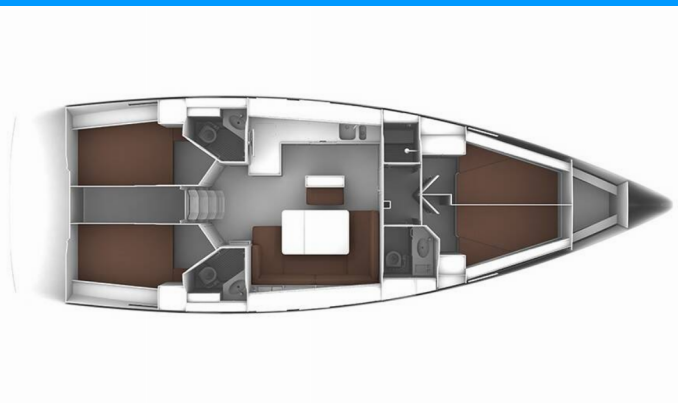

BAVARIA CRUISER 46

Eros

El Velero Bavaria Cruiser 46 „Eros“, construido en el año 2024, está amarrado en Atenas, Marina Alimos (Kalamaki), - Grecia.

El yate tiene 4 cabinas, puede alojar a 8 + 1 personas y tiene 3 baños/duchas.

Eros

Año De Producción

2024

Longitud

14.27 m

Cabins

4

Camas