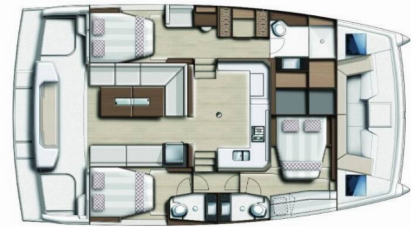

BALI CATSPACE

Selene

El Catamarán Bali Catspace „Selene“, construido en el año 2024, está amarrado en Corfu, puerto deportivo de Gouvia, Korfu - Grecia. El yate tiene 3 cabinas, puede alojar a 6 + 1 personas y tiene 3 baños/duchas.

Selene

Año De Producción

2024

Longitud

12.31 m

Cabins

3

Camas

6 + 1

Máx. Pasajeros

7

Baño/Ducha

3

EQUIPAMIENTO ESTÁNDAR DEL YATE

Cocina	Agua caliente, Congelador, Estufa, Horno, Refrigerador, Utensilios de cocina (equipo de galera, cubiertos)
Comodidad	Cojines de bañera, Cojines de bañera delanteros, Cojines de solárium (sunbathing cushions for forward cockpit and flybridge), Ropa de cama
Cubierta	Bañera / popa, ducha exterior, Bimini top (on flybridge), Bote, Flybridge, Motor fueraborda eléctrico, Parrilla (barbacoa), Plataforma de baño, Sprayhood
Electricidad del yate	Aire acondicionado, Cargador de batería, Generador, Inversor, Paneles solares, Potabilizadora - desalinizadora
Entretenimiento	Altavoces externos, Radio, USB, Bluetooth
Interior	Ventiladores electricos en cabañas
Navegación	Cartas náuticas, Libro piloto, Piloto automático, Plotter GPS
Seguridad	Radio VHF
Velas	Chigre eléctrico de driza