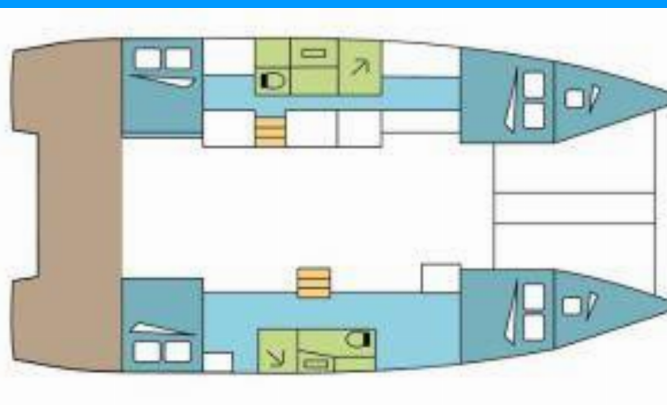

EXCESS 11

TWINKLING

El Catamarán Excess 11 „TWINKLING“, construido en el año 2024, está amarrado en Šibenik, Marina Zaton, - Croacia. El yate tiene 4 + 2 cabinas, puede alojar a 8 + 2 personas y tiene 2 baños/duchas.

8 + 2

Máx. Pasajeros

10

Baño/Ducha

2

EQUIPAMIENTO ESTÁNDAR DEL YATE

Cubierta	Ancla, Bimini top, Luces de cubierta, Mesa de la bañera, Pescante, Pulpit asiento (with composite seats and forward lifelines)
Electricidad del yate	Cargador de batería (40a), Conexión a tierra (32a), Inversor, Las pilas (additional 2x140a with controller), Paneles solares (on davits 4 X 120W), Potabilizadora - desalinizadora (60L/H (16 US GAL/H) 12V), Toma de 230 voltios, Toma USB
Entretenimiento	Altavoces externos (In cockpit), Altavoces interiores (in salon), Sistema de sonido FUSION (in salon & cockpit)
Interior	Tapicería, Ventiladores electricos (In salons & cabins), WC electrico (Sea water)
Navegación	AIS, Brújula, Estación de timón, Instrumento de registro / velocidad, Instrumento de viento / anemómetro, Piloto automático, Plotter GPS, Sonda de profundidad
Seguridad	Radio VHF
Velas	Lazy bag