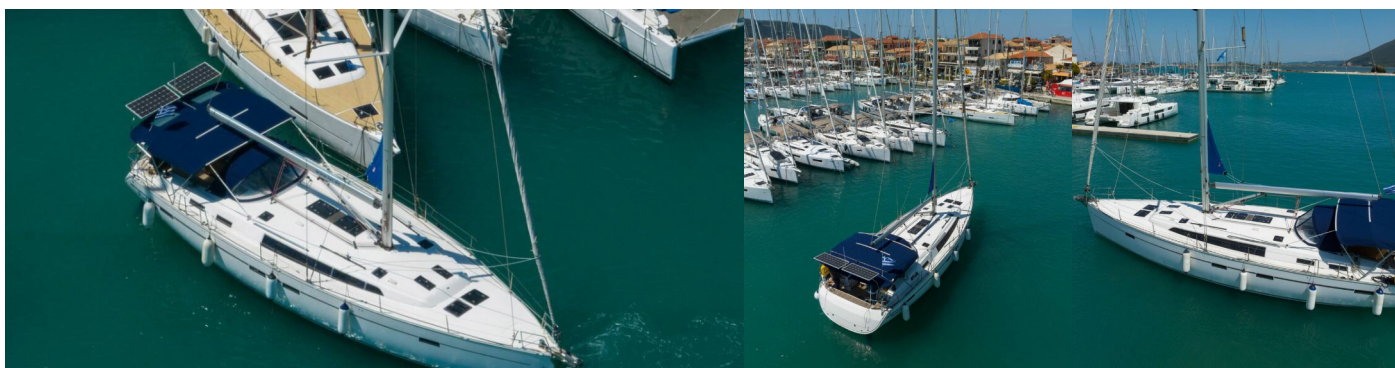

PRICE / WEEKS

25.04. - 02.05.2026 4.050 €	02.05. - 16.05.2026 Reservado	16.05. - 23.05.2026 4.050 €	23.05. - 30.05.2026 4.580 €
30.05. - 06.06.2026 Reservado	06.06. - 13.06.2026 Reservado	13.06. - 20.06.2026 Reservado	20.06. - 27.06.2026 4.580 €
27.06. - 04.07.2026 Reservado	04.07. - 11.07.2026 4.410 € ~~4.900 €~~	11.07. - 18.07.2026 4.410 € ~~4.900 €~~	18.07. - 25.07.2026 4.410 € ~~4.900 €~~
25.07. - 01.08.2026 4.410 € ~~4.900 €~~	01.08. - 08.08.2026 Reservado	08.08. - 15.08.2026 4.410 € ~~4.900 €~~	15.08. - 22.08.2026 4.410 € ~~4.900 €~~
22.08. - 29.08.2026 4.410 € ~~4.900 €~~	29.08. - 05.09.2026 Reservado	05.09. - 12.09.2026 Reservado	12.09. - 19.09.2026 Reservado
19.09. - 26.09.2026 Reservado	26.09. - 10.10.2026 Reservado	10.10. - 17.10.2026 Reservado	17.10. - 24.10.2026 2.830 €
24.10. - 31.10.2026 2.830 €	31.10. - 07.11.2026 2.830 €		

WEB

najachty.pl

TELÉFONO

+48 882 071 532

CORREO ELECTRÓNICO

biuro@najachty.pl

NAJACHTY

ul. Pi. Świętej Małgorzaty 1-2/42B, 58-100, Świdnica, Polonia