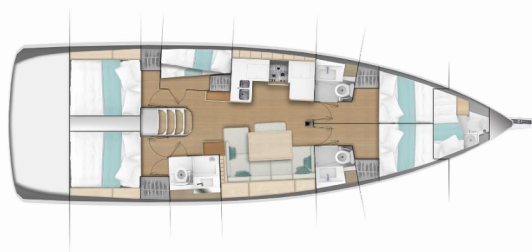

SUN ODYSSEY 490

Maria

El Velero Sun Odyssey 490 „Maria”, construido en el año 2019, está amarrado en Puerto principal de Lefkas, Lefkas - Grecia.

El yate tiene 5 + 1 cabinas, puede alojar a 10 + 1 + 1 personas y tiene 4 baños/duchas.

Maria

Año De Producción

2019

Longitud

14.42 m

Cabins

5 + 1

Camas