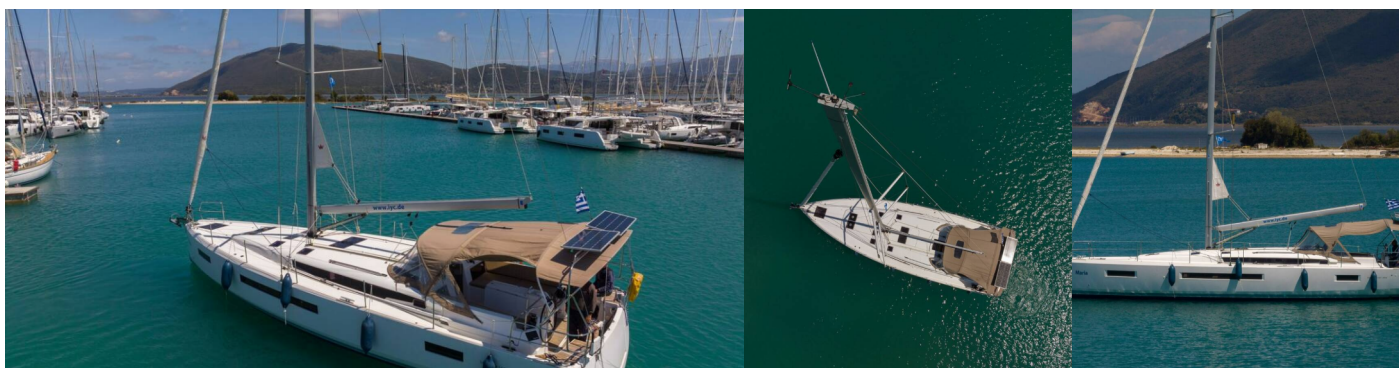

PRICE / WEEKS

05.12. - 12.12.2026

3.050 €

12.12. - 19.12.2026

3.050 €

19.12. - 26.12.2026

3.050 €

26.12. - 02.01.2027

3.050 €

WEB

najachty.pl

TELÉFONO

+48 882 071 532

CORREO ELECTRÓNICO

biuro@najachty.pl

NAJACHTY

ul. Pi. Świętej Małgorzaty 1-2/42B, 58-100, Świdnica, Polonia