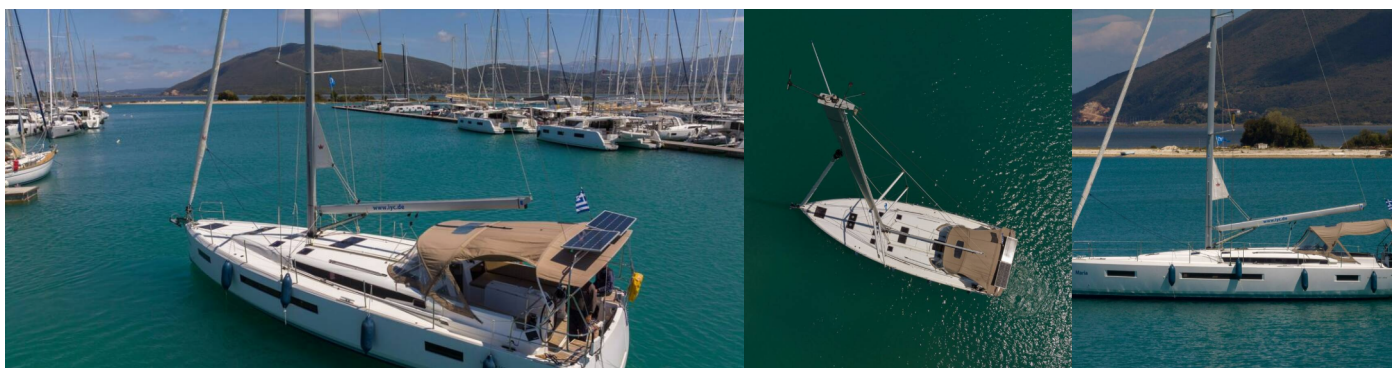

PRICE / WEEKS

23.05. - 30.05.2026 4.890 €	30.05. - 06.06.2026 4.890 €	06.06. - 13.06.2026 Reservado	13.06. - 11.07.2026 Reservado
11.07. - 18.07.2026 4.698 € ~~5.220 €~~	18.07. - 25.07.2026 Reservado	25.07. - 08.08.2026 Reservado	08.08. - 15.08.2026 Reservado
15.08. - 22.08.2026 Reservado	22.08. - 29.08.2026 4.698 € ~~5.220 €~~	29.08. - 05.09.2026 Reservado	05.09. - 12.09.2026 Reservado
12.09. - 19.09.2026 Reservado	19.09. - 26.09.2026 Reservado	26.09. - 03.10.2026 Reservado	03.10. - 10.10.2026 Reservado
10.10. - 17.10.2026 Reservado	17.10. - 24.10.2026 Reservado	24.10. - 31.10.2026 3.050 €	31.10. - 07.11.2026 3.050 €
07.11. - 14.11.2026 3.050 €	14.11. - 21.11.2026 3.050 €	21.11. - 28.11.2026 3.050 €	28.11. - 05.12.2026 3.050 €

WEB

najachty.pl

TELÉFONO

+48 882 071 532

CORREO ELECTRÓNICO

biuro@najachty.pl

NAJACHTY

ul. Pi. Świętej Małgorzaty 1-2/42B, 58-100, Świdnica, Polonia