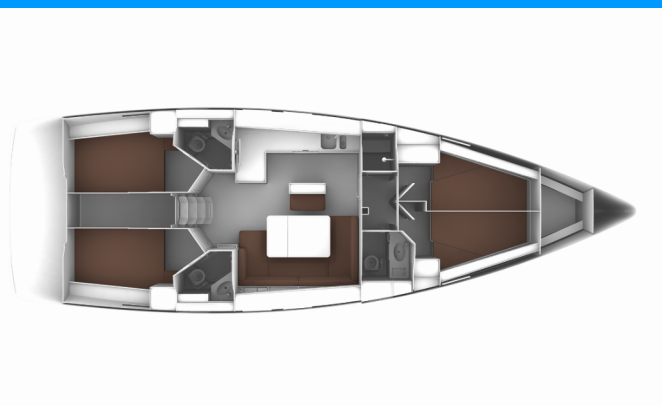

BAVARIA CRUISER 46

Simba

El Velero Bavaria Cruiser 46 „Simba“, construido en el año 2016 , está amarrado en Fethiye, Ece Saray Marina Resort, - Turquía. El yate tiene 4 cabinas, puede alojar a 8 personas y tiene 3 baños/duchas.

Simba

Año De Producción

2016

Longitud

14.27 m

Cabins

4

Camas