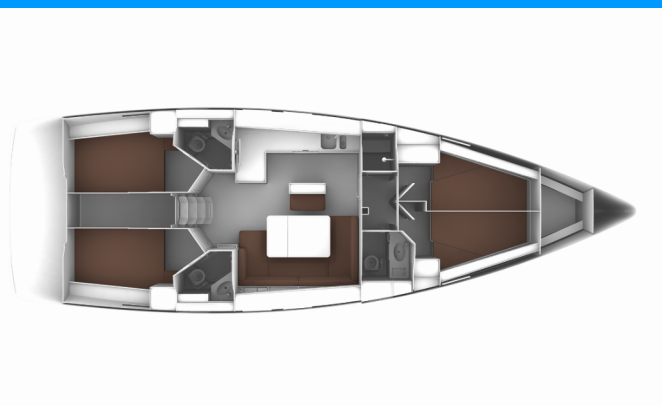

BAVARIA CRUISER 46

Simba

El Velero Bavaria Cruiser 46 „Simba“, construido en el año 2016 , está amarrado en Fethiye, Ece Saray Marina Resort, - Turquía. El yate tiene 4 cabinas, puede alojar a 8 personas y tiene 3 baños/duchas.

ESPECIFICACIONES DEL YATE

Base De Chárter

**Fethiye, Ece Saray Marina Resort,
Turquía**

Yacht ID

6278

Marca

Bavaria Yachtbau

Nombre

Simba

Año De Producción

2016

Longitud

14.27 m

Cabins

4

Camas