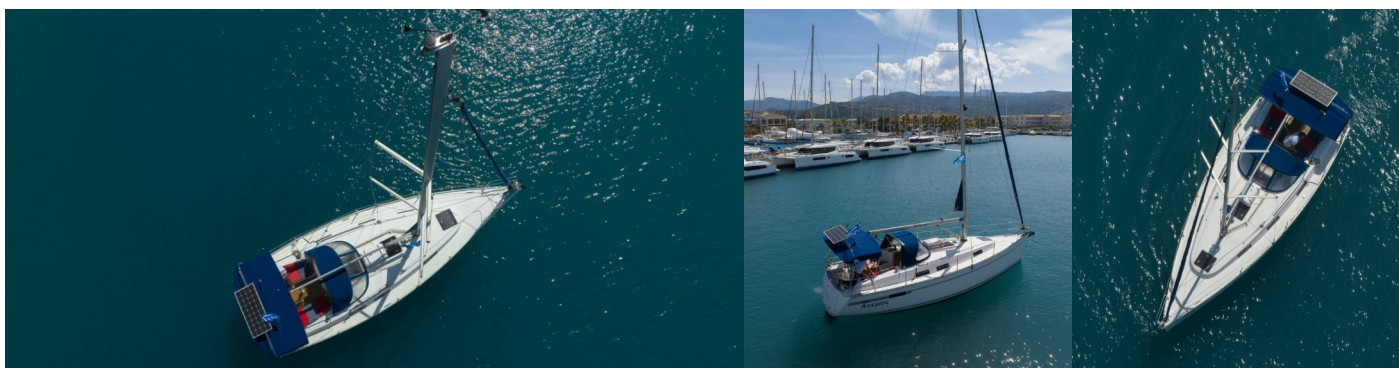

PRICE / WEEKS

07.11. - 14.11.2026

1.150 €

14.11. - 21.11.2026

1.150 €

21.11. - 28.11.2026

1.150 €

28.11. - 05.12.2026

1.150 €

05.12. - 12.12.2026

1.150 €

12.12. - 19.12.2026

1.150 €

19.12. - 26.12.2026

1.150 €

WEB

najachty.pl

TELÉFONO

+48 882 071 532

CORREO ELECTRÓNICO

biuro@najachty.pl

NAJACHTY

ul. Pi. Świętej Małgorzaty 1-2/42B, 58-100, Świdnica, Polonia