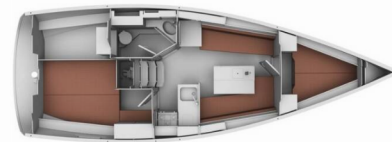

BAVARIA CRUISER 32

Anemos

El Velero Bavaria Cruiser 32 „Anemos“, construido en el año 2011, está amarrado en Puerto principal de Lefkas, Lefkas - Grecia. El yate tiene 2 cabinas, puede alojar a 4 + 1 personas y tiene 1 baños/duchas.