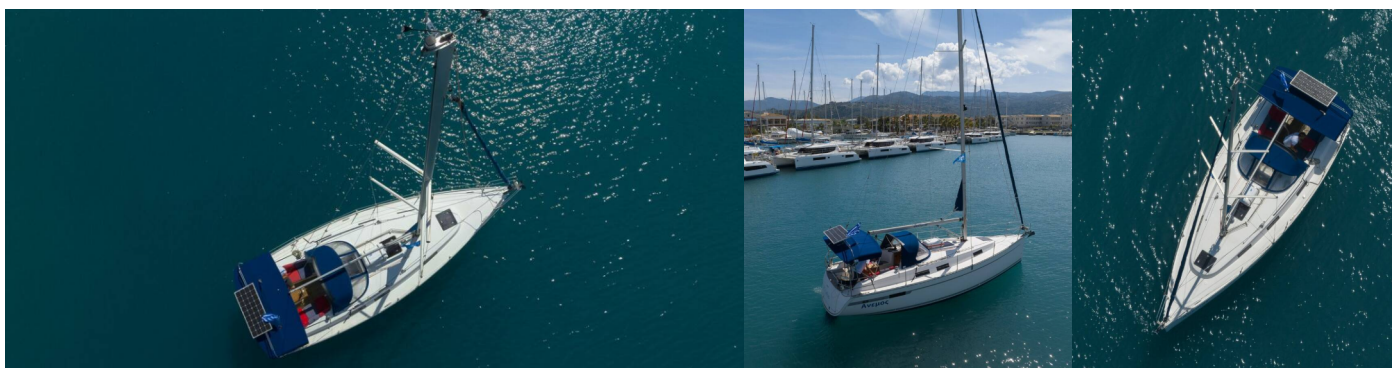

PRICE / WEEKS

25.04. - 13.06.2026 Reservado	13.06. - 20.06.2026 Reservado	20.06. - 27.06.2026 Reservado	27.06. - 04.07.2026 Reservado
04.07. - 11.07.2026 1.737 € ~~1.930 €~~	11.07. - 18.07.2026 Reservado	18.07. - 25.07.2026 Reservado	25.07. - 01.08.2026 Reservado
01.08. - 08.08.2026 Reservado	08.08. - 22.08.2026 Reservado	22.08. - 29.08.2026 1.737 € ~~1.930 €~~	29.08. - 26.09.2026 Reservado
26.09. - 03.10.2026 1.640 €	03.10. - 17.10.2026 Reservado	17.10. - 24.10.2026 Reservado	24.10. - 31.10.2026 1.150 €
31.10. - 07.11.2026 1.150 €			

WEB

najachty.pl

TELÉFONO

+48 882 071 532

CORREO ELECTRÓNICO

biuro@najachty.pl

NAJACHTY

ul. Pi. Świętej Małgorzaty 1-2/42B, 58-100, Świdnica, Polonia