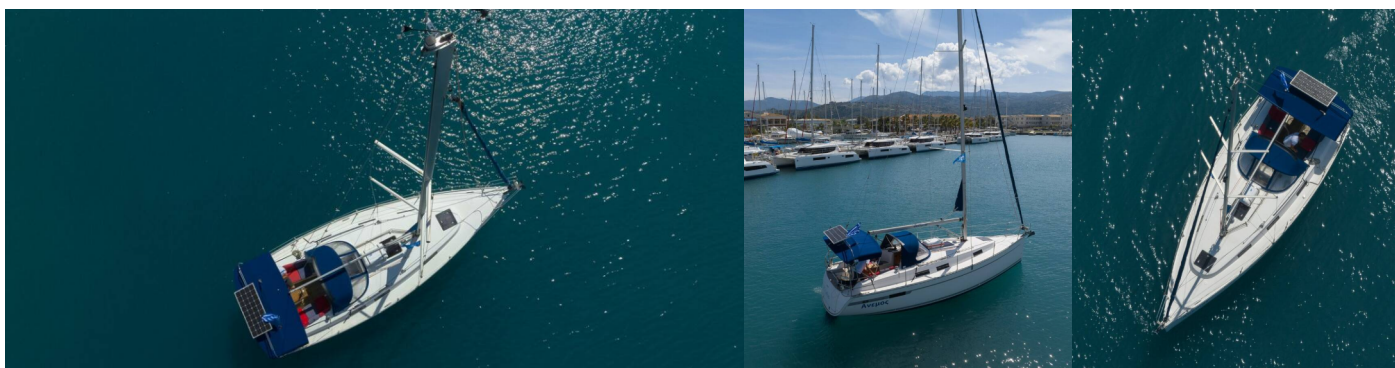

PRICE / WEEKS

13.06. - 20.06.2026 Reservado	20.06. - 27.06.2026 Reservado	27.06. - 04.07.2026 Reservado	04.07. - 11.07.2026 En opción
11.07. - 18.07.2026 Reservado	18.07. - 25.07.2026 Reservado	25.07. - 01.08.2026 Reservado	01.08. - 08.08.2026 Reservado
08.08. - 22.08.2026 Reservado	22.08. - 29.08.2026 1.737 € ~~1.930 €~~	29.08. - 26.09.2026 Reservado	26.09. - 03.10.2026 1.640 €
03.10. - 17.10.2026 Reservado	17.10. - 24.10.2026 Reservado	24.10. - 31.10.2026 1.150 €	31.10. - 07.11.2026 1.150 €
07.11. - 14.11.2026 1.150 €	14.11. - 21.11.2026 1.150 €	21.11. - 28.11.2026 1.150 €	28.11. - 05.12.2026 1.150 €

WEB

najachty.pl

TELÉFONO

+48 882 071 532

CORREO ELECTRÓNICO

biuro@najachty.pl

NAJACHTY

ul. Pi. Świętej Małgorzaty 1-2/42B, 58-100, Świdnica, Polonia