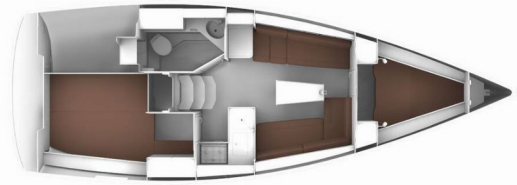

BAVARIA CRUISER 33

Chiara

El Velero Bavaria Cruiser 33 „Chiara”, construido en el año 2013, está amarrado en Sukosan, D-Marin Dalmacija Marina, - Croacia. El yate tiene 2 cabinas, puede alojar a 4 + 2 personas y tiene 1 baños/duchas.