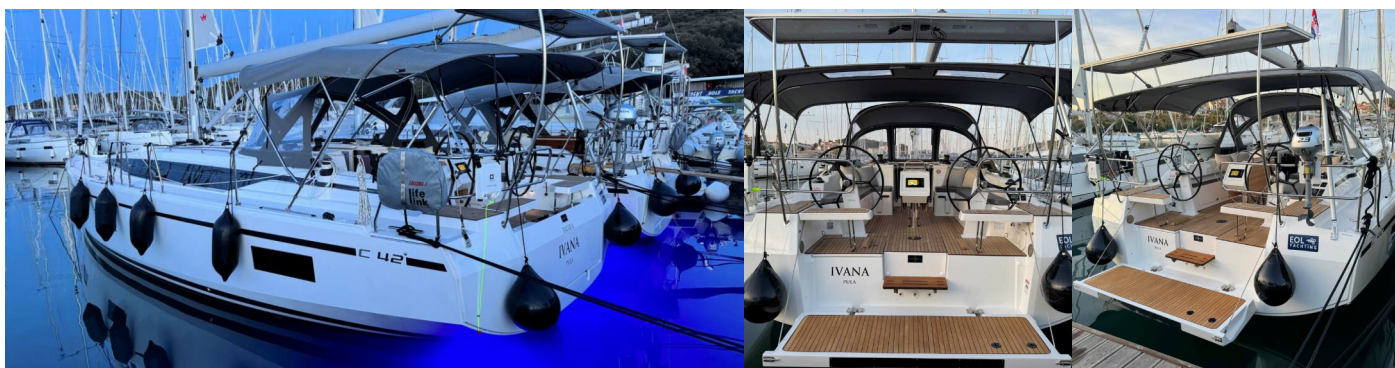

PRICE / WEEKS

07.11. - 14.11.2026

1.440 € ~~1.600 €~~

14.11. - 21.11.2026

1.440 € ~~1.600 €~~

21.11. - 28.11.2026

1.440 € ~~1.600 €~~

28.11. - 05.12.2026

1.440 € ~~1.600 €~~

05.12. - 12.12.2026

1.440 € ~~1.600 €~~

12.12. - 19.12.2026

1.440 € ~~1.600 €~~

19.12. - 26.12.2026

1.440 € ~~1.600 €~~

WEB

najachty.pl

TELÉFONO

+48 882 071 532

CORREO ELECTRÓNICO

biuro@najachty.pl

NAJACHTY

ul. Pi. Świętej Małgorzaty 1-2/42B, 58-100, Świdnica, Polonia