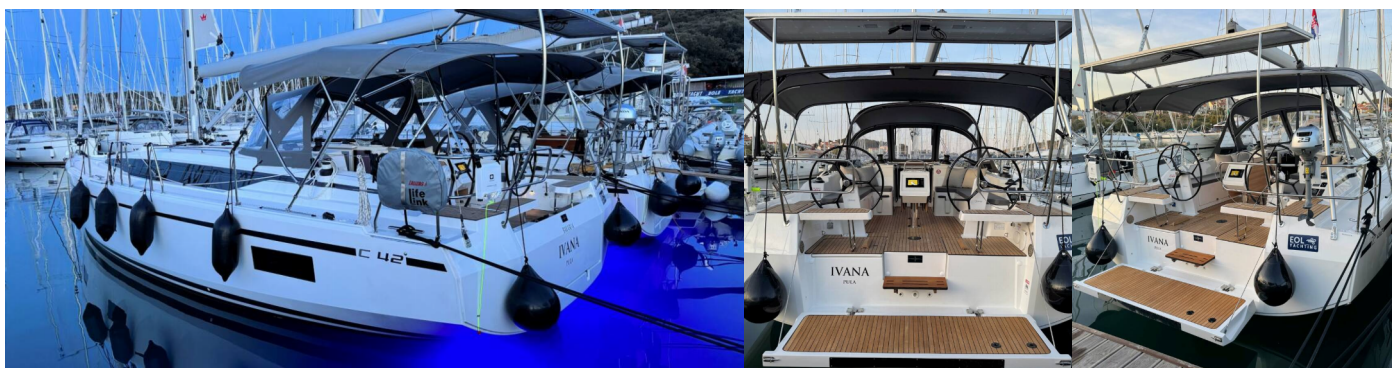

PRICE / WEEKS

25.04. - 02.05.2026 1.380 € ~~2.300 €~~	02.05. - 09.05.2026 1.380 € ~~2.300 €~~	09.05. - 16.05.2026 Reservado	16.05. - 23.05.2026 1.770 € ~~2.950 €~~
23.05. - 30.05.2026 2.010 € ~~3.350 €~~	30.05. - 06.06.2026 Reservado	06.06. - 13.06.2026 2.310 € ~~3.850 €~~	13.06. - 20.06.2026 2.695 € ~~3.850 €~~
20.06. - 27.06.2026 Reservado	27.06. - 04.07.2026 Reservado	04.07. - 11.07.2026 Reservado	11.07. - 18.07.2026 Reservado
18.07. - 25.07.2026 3.481 € ~~4.550 €~~	25.07. - 01.08.2026 3.481 € ~~4.550 €~~	01.08. - 08.08.2026 Reservado	08.08. - 15.08.2026 Reservado
15.08. - 22.08.2026 3.290 € ~~4.300 €~~	22.08. - 29.08.2026 Reservado	29.08. - 05.09.2026 Reservado	05.09. - 12.09.2026 3.326 € ~~3.850 €~~
12.09. - 19.09.2026 Reservado	19.09. - 26.09.2026 Reservado	26.09. - 03.10.2026 2.549 € ~~2.950 €~~	03.10. - 10.10.2026 Reservado
10.10. - 17.10.2026 1.555 € ~~1.800 €~~	17.10. - 24.10.2026 1.382 € ~~1.600 €~~	24.10. - 31.10.2026 1.382 € ~~1.600 €~~	31.10. - 07.11.2026 1.440 € ~~1.600 €~~

WEB

najachty.pl

TELÉFONO

+48 882 071 532

CORREO ELECTRÓNICO

biuro@najachty.pl

NAJACHTY

ul. Pi. Świętej Małgorzaty 1-2/42B, 58-100, Świdnica, Polonia