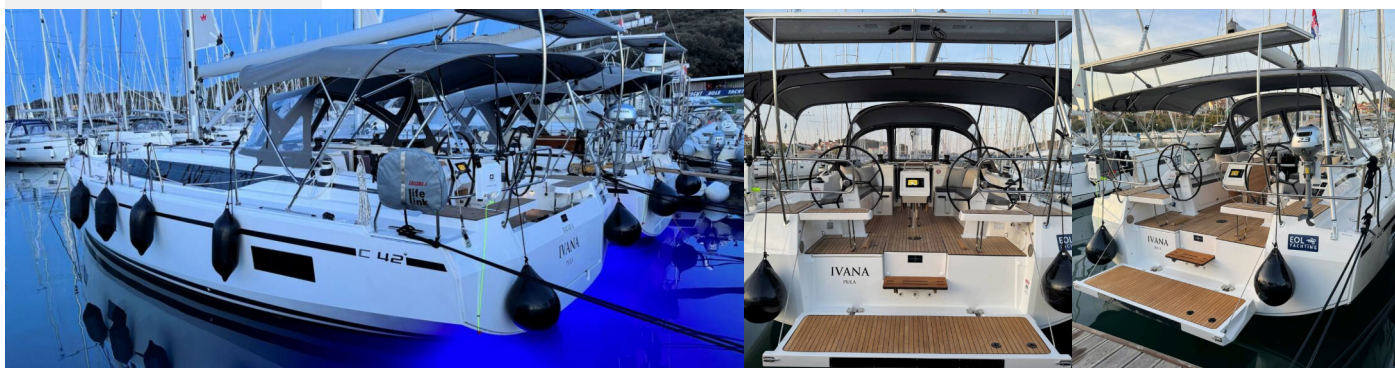

PRICE / WEEKS

16.05. - 23.05.2026 1.770 € ~~2.950 €~~	23.05. - 30.05.2026 2.010 € ~~3.350 €~~	30.05. - 06.06.2026 Reservado	06.06. - 13.06.2026 2.310 € ~~3.850 €~~
13.06. - 20.06.2026 2.695 € ~~3.850 €~~	20.06. - 27.06.2026 Reservado	27.06. - 04.07.2026 Reservado	04.07. - 11.07.2026 Reservado
11.07. - 18.07.2026 Reservado	18.07. - 25.07.2026 3.481 € ~~4.550 €~~	25.07. - 01.08.2026 3.481 € ~~4.550 €~~	01.08. - 08.08.2026 Reservado
08.08. - 15.08.2026 Reservado	15.08. - 22.08.2026 3.290 € ~~4.300 €~~	22.08. - 29.08.2026 Reservado	29.08. - 05.09.2026 Reservado
05.09. - 12.09.2026 3.326 € ~~3.850 €~~	12.09. - 19.09.2026 Reservado	19.09. - 26.09.2026 Reservado	26.09. - 03.10.2026 2.549 € ~~2.950 €~~
03.10. - 10.10.2026 Reservado	10.10. - 17.10.2026 1.555 € ~~1.800 €~~	17.10. - 24.10.2026 1.382 € ~~1.600 €~~	24.10. - 31.10.2026 1.382 € ~~1.600 €~~
31.10. - 07.11.2026 1.440 € ~~1.600 €~~	07.11. - 14.11.2026 1.440 € ~~1.600 €~~	14.11. - 21.11.2026 1.440 € ~~1.600 €~~	21.11. - 28.11.2026 1.440 € ~~1.600 €~~

WEB

najachty.pl

TELÉFONO

+48 882 071 532

CORREO ELECTRÓNICO

biuro@najachty.pl

NAJACHTY

ul. Pi. Świętej Małgorzaty 1-2/42B, 58-100, Świdnica, Polonia