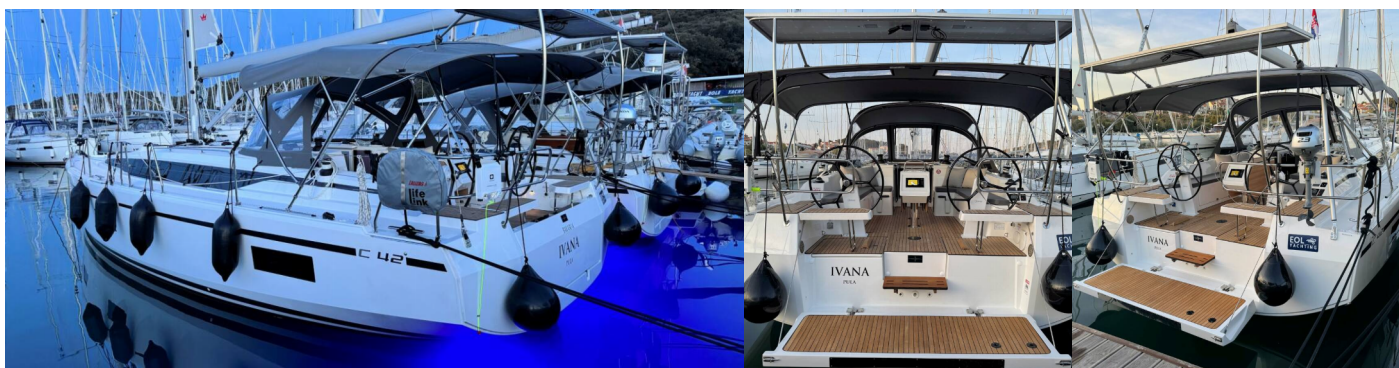

PRICE / WEEKS

05.12. - 12.12.2026

1.440 € ~~1.600 €~~

12.12. - 19.12.2026

1.440 € ~~1.600 €~~

19.12. - 26.12.2026

1.440 € ~~1.600 €~~

26.12. - 02.01.2027

1.440 € ~~1.600 €~~

WEB

najachty.pl

TELÉFONO

+48 882 071 532

CORREO ELECTRÓNICO

biuro@najachty.pl

NAJACHTY

ul. Pi. Świętej Małgorzaty 1-2/42B, 58-100, Świdnica, Polonia