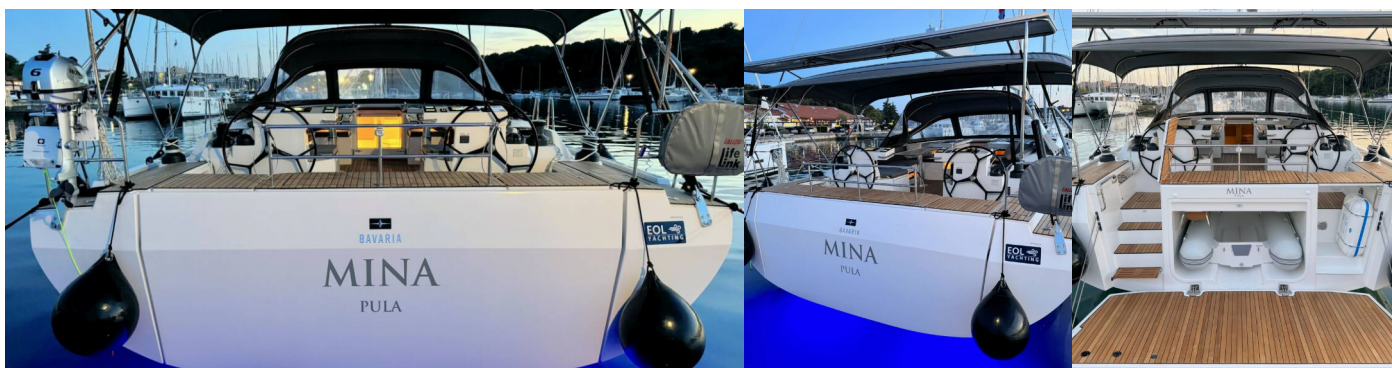

PRICE / WEEKS

25.04. - 02.05.2026 Reservado	02.05. - 09.05.2026 3.640 € ~~5.200 €~~	09.05. - 16.05.2026 Reservado	16.05. - 23.05.2026 4.550 € ~~6.500 €~~
23.05. - 30.05.2026 5.600 € ~~8.000 €~~	30.05. - 06.06.2026 Reservado	06.06. - 13.06.2026 Reservado	13.06. - 20.06.2026 Reservado
20.06. - 27.06.2026 7.210 € ~~10.300 €~~	27.06. - 04.07.2026 7.880 € ~~10.300 €~~	04.07. - 11.07.2026 Reservado	11.07. - 18.07.2026 7.880 € ~~10.300 €~~
18.07. - 15.08.2026 Reservado	15.08. - 22.08.2026 7.880 € ~~10.300 €~~	22.08. - 29.08.2026 7.949 € ~~9.200 €~~	29.08. - 05.09.2026 Reservado
05.09. - 12.09.2026 Reservado	12.09. - 19.09.2026 Reservado	19.09. - 03.10.2026 Reservado	03.10. - 10.10.2026 Reservado
10.10. - 17.10.2026 3.758 € ~~4.350 €~~	17.10. - 24.10.2026 3.413 € ~~3.950 €~~	24.10. - 31.10.2026 3.413 € ~~3.950 €~~	31.10. - 07.11.2026 3.555 € ~~3.950 €~~

WEB

najachty.pl

TELÉFONO

+48 882 071 532

CORREO ELECTRÓNICO

biuro@najachty.pl

NAJACHTY

ul. Pi. Świętej Małgorzaty 1-2/42B, 58-100, Świdnica, Polonia