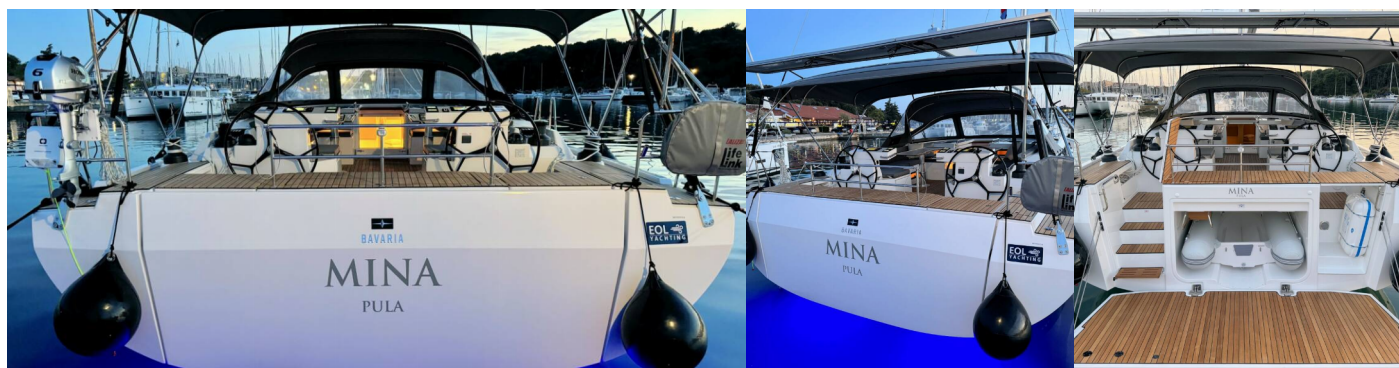

PRICE / WEEKS

05.12. - 12.12.2026

3.555 € ~~3.950 €~~

12.12. - 19.12.2026

3.555 € ~~3.950 €~~

19.12. - 26.12.2026

3.555 € ~~3.950 €~~

26.12. - 02.01.2027

3.555 € ~~3.950 €~~

WEB

najachty.pl

TELÉFONO

+48 882 071 532

CORREO ELECTRÓNICO

biuro@najachty.pl

NAJACHTY

ul. Pi. Świętej Małgorzaty 1-2/42B, 58-100, Świdnica, Polonia