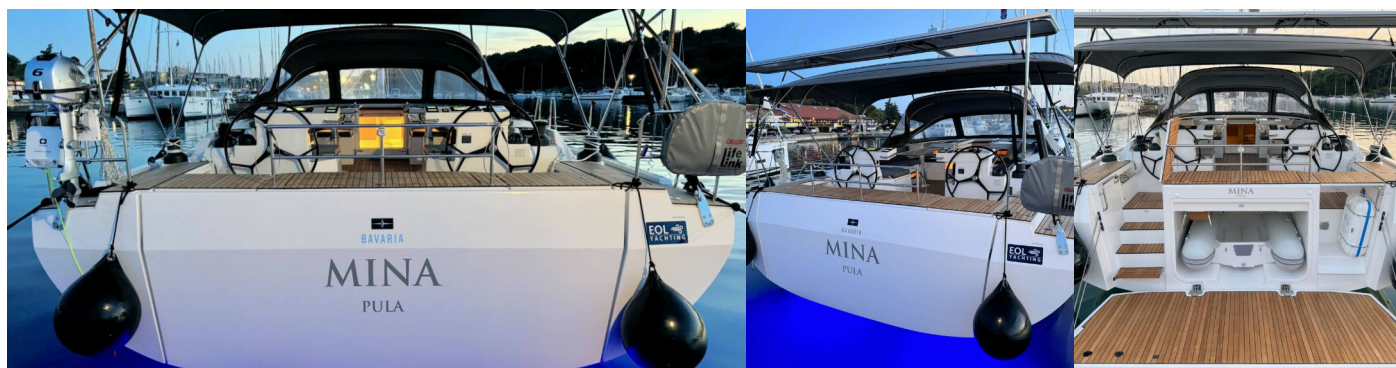

PRICE / WEEKS

07.11. - 14.11.2026

3.555 € ~~3.950 €~~

14.11. - 21.11.2026

3.555 € ~~3.950 €~~

21.11. - 28.11.2026

3.555 € ~~3.950 €~~

28.11. - 05.12.2026

3.555 € ~~3.950 €~~

05.12. - 12.12.2026

3.555 € ~~3.950 €~~

12.12. - 19.12.2026

3.555 € ~~3.950 €~~

19.12. - 26.12.2026

3.555 € ~~3.950 €~~

WEB

najachty.pl

TELÉFONO

+48 882 071 532

CORREO ELECTRÓNICO

biuro@najachty.pl

NAJACHTY

ul. Pi. Świętej Małgorzaty 1-2/42B, 58-100, Świdnica, Polonia