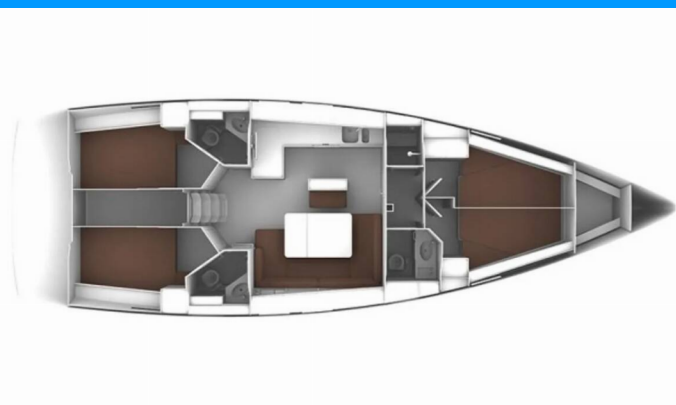

BAVARIA CRUISER 46

Kyveli

El Velero Bavaria Cruiser 46 „Kyveli“, construido en el año 2015 , está amarrado en Atenas, Marina Alimos (Kalamaki), - Grecia.

El yate tiene 4 cabinas, puede alojar a 8 personas y tiene 3 baños/duchas.