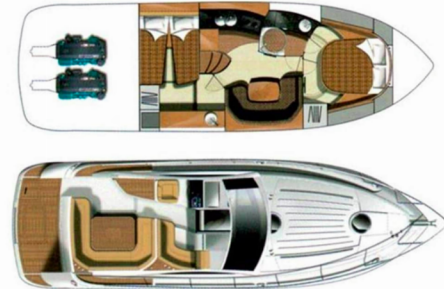

MIRAKUL 30

Max 2

El Barco a motor Mirakul 30 „Max 2“, construido en el año 2020, está amarrado en Sukosan, D-Marin Dalmacija Marina, - Croacia. El yate tiene 2 cabinas, puede alojar a 4 + 2 personas y tiene 1 baños/duchas.

Max 2

Año De Producción

2020

Longitud

9.90 m

Cabins

2

Camas

4 + 2

Baño/Ducha

1

EQUIPAMIENTO ESTÁNDAR DEL YATE

| | |
|-----------------------|--|
| Cocina | Cocinas de gas, Congelador, Lavabo, Utensilios de cocina (equipo de galera, cubiertos) |
| Comodidad | Cojines de solárium, Ropa de cama y toallas |
| Cubierta | Absorbedor de aceite, Ancla con cadena (10kg + 30m chain), Bañera / popa, ducha exterior, Cubo de plástico, Cuerdas, Cuerdas de amarre, Defensas, Escalera de baño, Galera en la carlinga, Mesa de la bañera, Molinete de ancla electrico, Nevera de carlinga (85L), Plataforma de baño (teak), Techo solar, Tienda de carlinga completa |
| Electricidad del yate | Cargador de batería, Conexión a tierra 220 V, Las pilas, Localizador de peces, Paneles solares |
| Entretenimiento | Altavoces externos, Internet wifi, Luz subacuática, Radio CD reproductor de mp3, TV |
| Interior | Luces de techo LED, Papel higienico, Salón |
| Navegación | Aletas hidráulicas, Bandera CRO, Brújula, Cartas de navegación (náutica) y guía náutica, Divisor, carta náutica, Ecosonda / Sonda de profundidad, GPS, Hélice de proa, Lista de luces, Luces de navegación / posición, Plotter GPS (Lowrance 5 inch), Prismáticos, Triangulos |
| Seguridad | Chalecos salvavidas, Cinturones salvavidas (arnés de seguridad), Cuerno de niebla, Extintor de incendios, Hacha contra incendios, Kit de primeros auxilios, Linterna, Radio VHF, Tanque de agua negra |