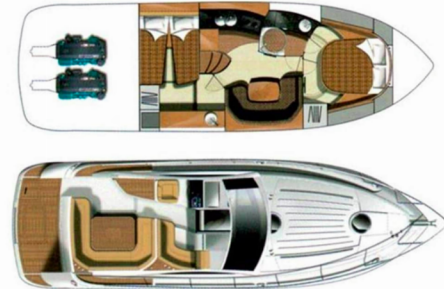

# MIRAKUL 30

Max 2

El Barco a motor Mirakul 30 „Max 2“, construido en el año 2020, está amarrado en Sukosan, D-Marin Dalmacija Marina, - Croacia. El yate tiene 2 cabinas, puede alojar a 4 + 2 personas y tiene 1 baños/duchas.

**Max 2**

Año De Producción

**2020**

Longitud

**9.90 m**

Cabins

**2**

Camas