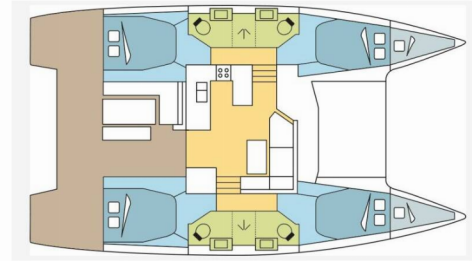

FONTAINE PAJOT ASTREA 42

VENT D'ARGUIN

El Catamarán Fontaine Pajot Astrea 42 „VENT D'ARGUIN“, construido en el año 2025, está amarrado en Granada, - Caribe . El yate tiene 4 + 2 cabinas, puede alojar a 8 + 2 personas y tiene 4 baños/duchas.

ESPECIFICACIONES DEL YATE

Base De Chárter

Granada, Caribe

Yacht ID

6190

Marca

Fontaine Pajot

Nombre

VENT D'ARGUIN

Año De Producción

2025

Longitud

12.58 m

Cabins

4 + 2

Camas

8 + 2

Máx. Pasajeros

10

Baño/Ducha

4

EQUIPAMIENTO ESTÁNDAR DEL YATE

Cocina	Agua caliente (Deck Shower), Horno (Gas), Refrigerador (130 L), Sistema de agua a presión (seawater)
Cubierta	Ancla con cadena (20kg), Bimini top, Defensas (Mooring Kit), Mesa de la bañera (Polyester), Molinete de ancla electrico (1000W & Add. windlass control chain counter), Parrilla (barbacoa) (Gas), Tacos de amarre
Electricidad del yate	Bomba de achique - Eléctrica (Auto. switch for bilge pumps), Cargador de batería (Additional agm battery 150a), Enchufes 12V (Interior 12v outlet and waterproof exterior 12v outlet), Inversor, Paneles solares (4x90/100 w), Potabilizadora - desalinizadora (12v 65l/h)
Entretenimiento	Radio fusión (Fusion audio pack bluetooth 4 sp)
Interior	Cama en la cabina (Beds with slatted bases for 4 cabins), Cortinas (In cabins), Luces interiores LED, Tapicería (Nature pvc indoor upholstery), Ventiladores electricos (12V (x6)), WC electrico
Navegación	AIS, Estación de timón, Instrumento de viento / anemómetro, Piloto automático, Plotter GPS, Sonda de profundidad, Velocímetro (registro de velocidad)
Seguridad	Radio VHF
Velas	Lazy bag, Lazy jacks, Torno eléctrico de vela principal