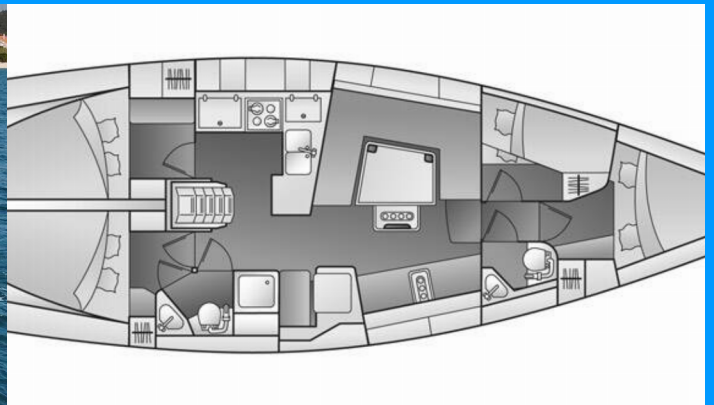

ELAN 444 IMPRESSION

Sagitta

El Velero Elan 444 Impression „Sagitta“, construido en el año 2013, está amarrado en Sukosan, D-Marin Dalmacija Marina, - Croacia. El yate tiene 4 cabinas, puede alojar a 8 + 2 personas y tiene 2 baños/duchas.

Sagitta

Año De Producción

2013

Longitud

13.85 m

Cabins

4

Camas

Electricidad del yate

Calefacción, Paneles solares (175x2)

Entretenimiento

Reproductor de CD y MP3, TV

Interior

Mesa de salón abatible (Double bed)

Navegación

GPS plotter plotter - cabina, Hélice de proa, Instrumento de viento / anemómetro, Piloto automático