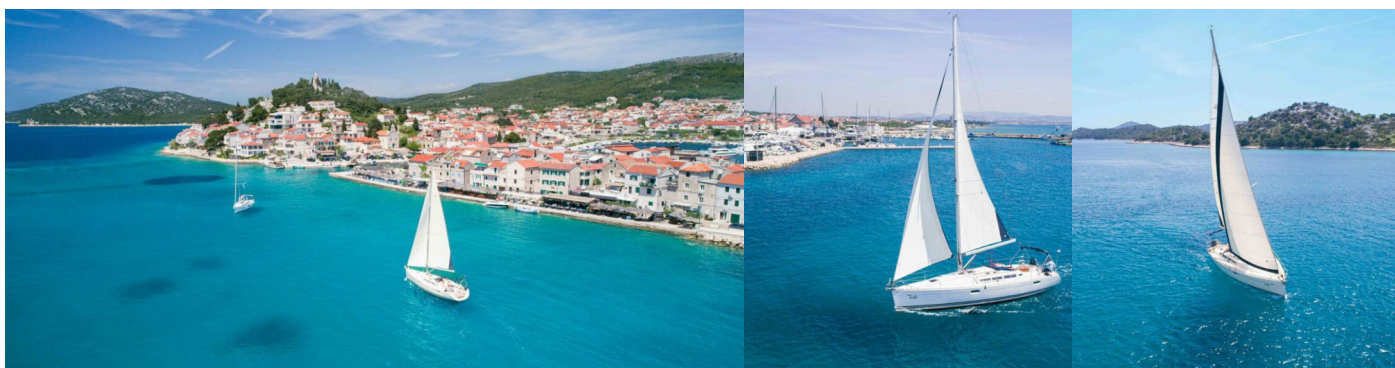

PRICE / WEEKS

25.04. - 02.05.2026 1.550 €	02.05. - 09.05.2026 1.720 €	09.05. - 16.05.2026 Reservado	16.05. - 23.05.2026 1.830 €
23.05. - 30.05.2026 Reservado	30.05. - 06.06.2026 Reservado	06.06. - 13.06.2026 Reservado	13.06. - 20.06.2026 Reservado
20.06. - 04.07.2026 Reservado	04.07. - 18.07.2026 Reservado	18.07. - 01.08.2026 Reservado	01.08. - 15.08.2026 Reservado
15.08. - 22.08.2026 2.560 €	22.08. - 29.08.2026 2.560 €	29.08. - 05.09.2026 2.560 €	05.09. - 12.09.2026 1.890 €
12.09. - 19.09.2026 Reservado	19.09. - 26.09.2026 1.690 €	26.09. - 03.10.2026 1.690 €	03.10. - 10.10.2026 1.560 €
10.10. - 17.10.2026 1.560 €	17.10. - 24.10.2026 1.560 €	24.10. - 31.10.2026 1.560 €	31.10. - 07.11.2026 1.560 €

WEB

najachty.pl

TELÉFONO

+48 882 071 532

CORREO ELECTRÓNICO

biuro@najachty.pl

NAJACHTY

ul. Pi. Świętej Małgorzaty 1-2/42B, 58-100, Świdnica, Polonia