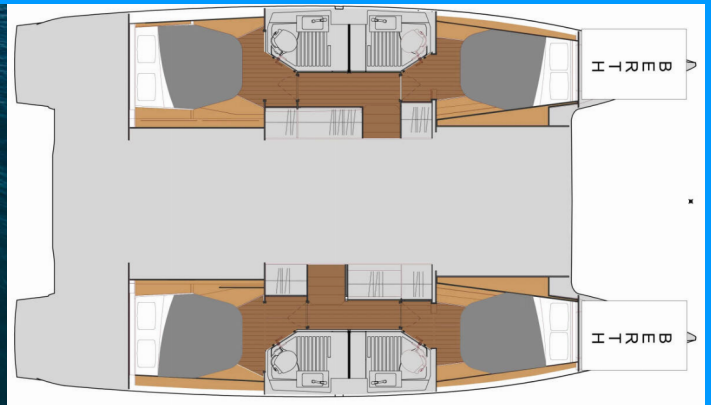

FONTAINE PAJOT ASTREA 42 QUATUOR

Neza

El Catamarán Fountaine Pajot Astrea 42 Quatuor „Neza“,
construido en el año 2024, está amarrado en Eden Island
Marina, - Seychelles. El yate tiene 4 + 2 cabinas, puede alojar a
8 + 2 personas y tiene 4 baños/duchas.