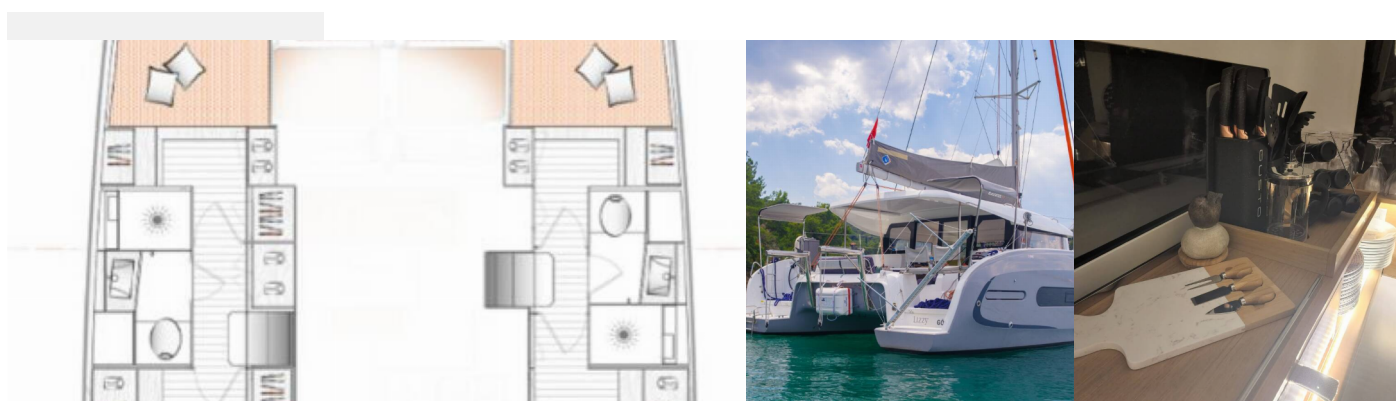

PRICE / WEEKS

16.05. - 23.05.2026 4.100 € ~~4.300 €~~	23.05. - 30.05.2026 4.100 € ~~4.300 €~~	30.05. - 06.06.2026 4.100 € ~~4.300 €~~	06.06. - 13.06.2026 4.100 € ~~4.300 €~~
13.06. - 20.06.2026 Reservado	20.06. - 27.06.2026 Reservado	27.06. - 04.07.2026 4.100 € ~~4.300 €~~	04.07. - 11.07.2026 4.100 € ~~4.300 €~~
11.07. - 18.07.2026 4.100 € ~~4.300 €~~	18.07. - 25.07.2026 Reservado	25.07. - 01.08.2026 4.100 € ~~4.300 €~~	01.08. - 08.08.2026 4.100 € ~~4.300 €~~
08.08. - 15.08.2026 4.100 € ~~4.300 €~~	15.08. - 22.08.2026 Reservado	22.08. - 29.08.2026 4.100 € ~~4.300 €~~	29.08. - 05.09.2026 4.100 € ~~4.300 €~~
05.09. - 12.09.2026 4.100 € ~~4.300 €~~	12.09. - 19.09.2026 4.100 € ~~4.300 €~~	19.09. - 26.09.2026 Reservado	26.09. - 03.10.2026 Reservado
03.10. - 10.10.2026 4.100 € ~~4.300 €~~	10.10. - 17.10.2026 4.100 € ~~4.300 €~~	17.10. - 24.10.2026 4.100 € ~~4.300 €~~	24.10. - 31.10.2026 4.100 € ~~4.300 €~~
31.10. - 07.11.2026 4.100 € ~~4.300 €~~	07.11. - 14.11.2026 4.100 € ~~4.300 €~~	14.11. - 21.11.2026 4.100 € ~~4.300 €~~	21.11. - 28.11.2026 4.100 € ~~4.300 €~~

WEB

najachty.pl

TELÉFONO

+48 882 071 532

CORREO ELECTRÓNICO

biuro@najachty.pl

NAJACHTY

ul. Pi. Świętej Małgorzaty 1-2/42B, 58-100, Świdnica, Polonia