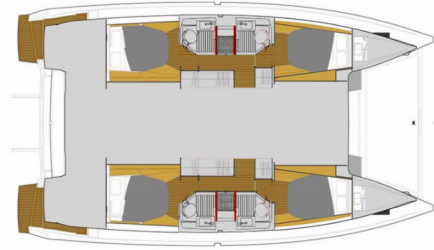

FONTAINE PAJOT ASTREA 42 QUATUOR

Rosual Mar

El Catamarán Fontaine Pajot Astrea 42 Quatuor „Rosual Mar“ , construido en el año 2024, está amarrado en Palma de Mallorca, Marina Naviera Balear, - España. El yate tiene 4 + 2 cabinas, puede alojar a 8 + 2 + 2 personas y tiene 4 baños/duchas.

Rosual Mar

Año De Producción

2024

Longitud

12.58 m

Cabins

4 + 2

Camas