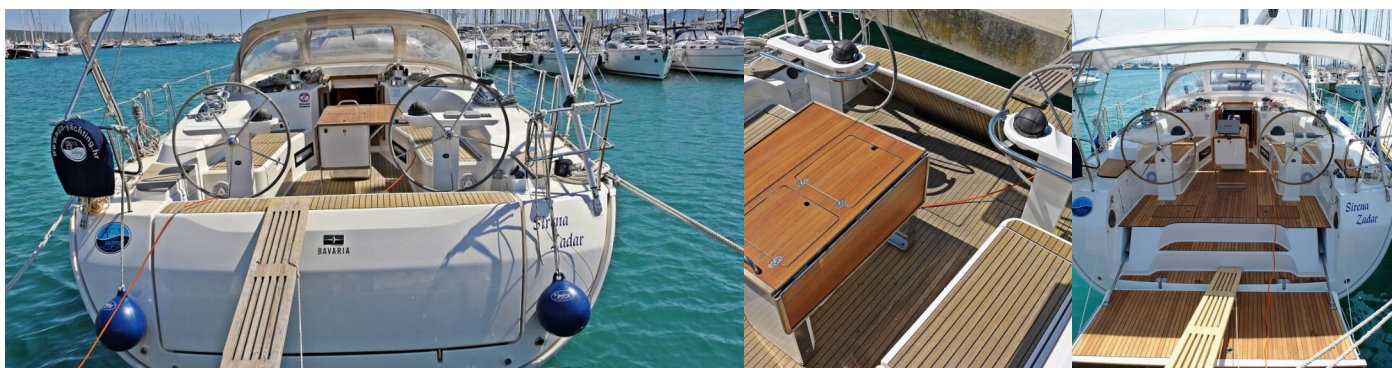

PRICE / WEEKS

23.05. - 30.05.2026 Reservado	30.05. - 06.06.2026 Reservado	06.06. - 13.06.2026 2.888 € ~~3.800 €~~	13.06. - 20.06.2026 3.069 € ~~3.800 €~~
20.06. - 27.06.2026 Reservado	27.06. - 04.07.2026 3.658 € ~~4.530 €~~	04.07. - 11.07.2026 Reservado	11.07. - 18.07.2026 Reservado
18.07. - 25.07.2026 Reservado	25.07. - 01.08.2026 Reservado	01.08. - 08.08.2026 Reservado	08.08. - 15.08.2026 Reservado
15.08. - 22.08.2026 Reservado	22.08. - 29.08.2026 Reservado	29.08. - 05.09.2026 Reservado	05.09. - 12.09.2026 Reservado
12.09. - 19.09.2026 Reservado	19.09. - 26.09.2026 3.060 € ~~4.000 €~~	26.09. - 03.10.2026 2.907 € ~~3.800 €~~	03.10. - 10.10.2026 2.448 € ~~3.200 €~~
10.10. - 17.10.2026 2.448 € ~~3.200 €~~	17.10. - 24.10.2026 1.913 € ~~2.500 €~~	24.10. - 31.10.2026 1.913 € ~~2.500 €~~	31.10. - 07.11.2026 1.913 € ~~2.500 €~~
07.11. - 14.11.2026 1.913 € ~~2.500 €~~	14.11. - 21.11.2026 1.913 € ~~2.500 €~~	21.11. - 28.11.2026 1.913 € ~~2.500 €~~	28.11. - 05.12.2026 1.913 € ~~2.500 €~~

WEB

najachty.pl

TELÉFONO

+48 882 071 532

CORREO ELECTRÓNICO

biuro@najachty.pl

NAJACHTY

ul. Pi. Świętej Małgorzaty 1-2/42B, 58-100, Świdnica, Polonia