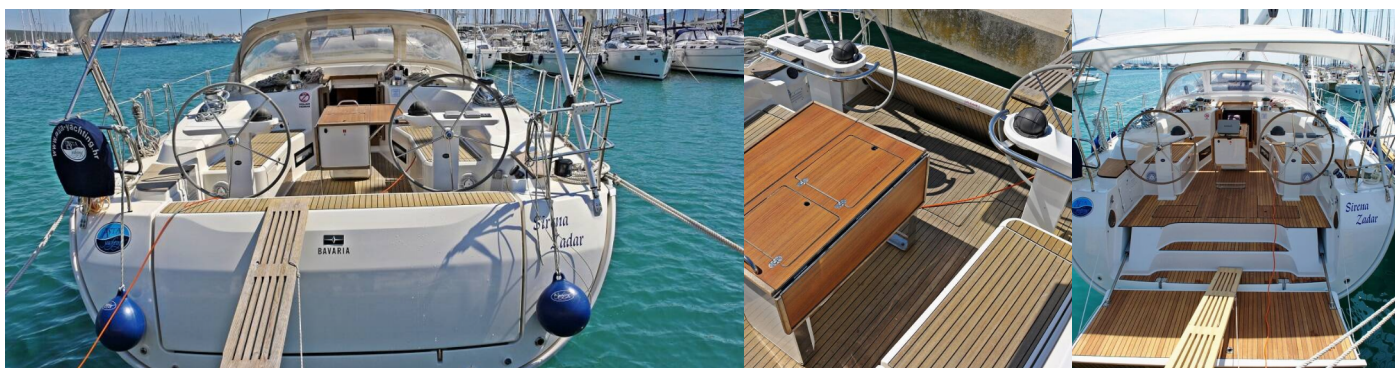

PRICE / WEEKS

29.04. - 03.05.2026 Reservado	13.05. - 17.05.2026 Reservado	23.05. - 30.05.2026 Reservado	30.05. - 06.06.2026 Reservado
06.06. - 13.06.2026 2.888 € ~~3.800 €~~	13.06. - 20.06.2026 3.069 € ~~3.800 €~~	20.06. - 27.06.2026 Reservado	27.06. - 04.07.2026 3.658 € ~~4.530 €~~
04.07. - 11.07.2026 Reservado	11.07. - 18.07.2026 Reservado	18.07. - 25.07.2026 Reservado	25.07. - 01.08.2026 Reservado
01.08. - 08.08.2026 Reservado	08.08. - 15.08.2026 Reservado	15.08. - 22.08.2026 Reservado	22.08. - 29.08.2026 Reservado
29.08. - 05.09.2026 Reservado	05.09. - 12.09.2026 Reservado	12.09. - 19.09.2026 Reservado	19.09. - 26.09.2026 3.060 € ~~4.000 €~~
26.09. - 03.10.2026 2.907 € ~~3.800 €~~	03.10. - 10.10.2026 2.448 € ~~3.200 €~~	10.10. - 17.10.2026 2.448 € ~~3.200 €~~	17.10. - 24.10.2026 1.913 € ~~2.500 €~~
24.10. - 31.10.2026 1.913 € ~~2.500 €~~	31.10. - 07.11.2026 1.913 € ~~2.500 €~~		

WEB

najachty.pl

TELÉFONO

+48 882 071 532

CORREO ELECTRÓNICO

biuro@najachty.pl

NAJACHTY

ul. Pi. Świętej Małgorzaty 1-2/42B, 58-100, Świdnica, Polonia