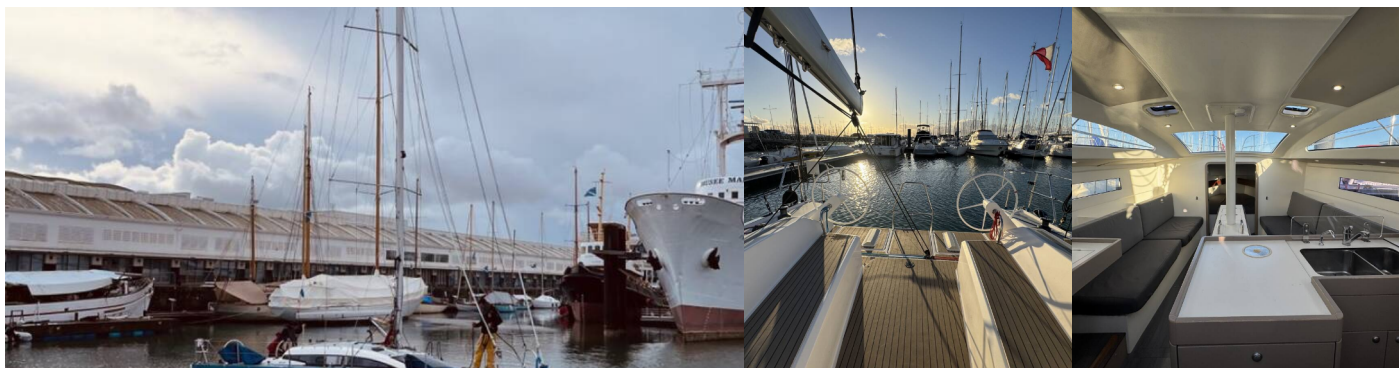

PRICE / WEEKS

05.12. - 12.12.2026

1.710 € ~~1.800 €~~

12.12. - 19.12.2026

1.710 € ~~1.800 €~~

19.12. - 26.12.2026

1.710 € ~~1.800 €~~

WEB

najachty.pl

TELÉFONO

+48 882 071 532

CORREO ELECTRÓNICO

biuro@najachty.pl

NAJACHTY

ul. Pi. Świętej Małgorzaty 1-2/42B, 58-100, Świdnica, Polonia