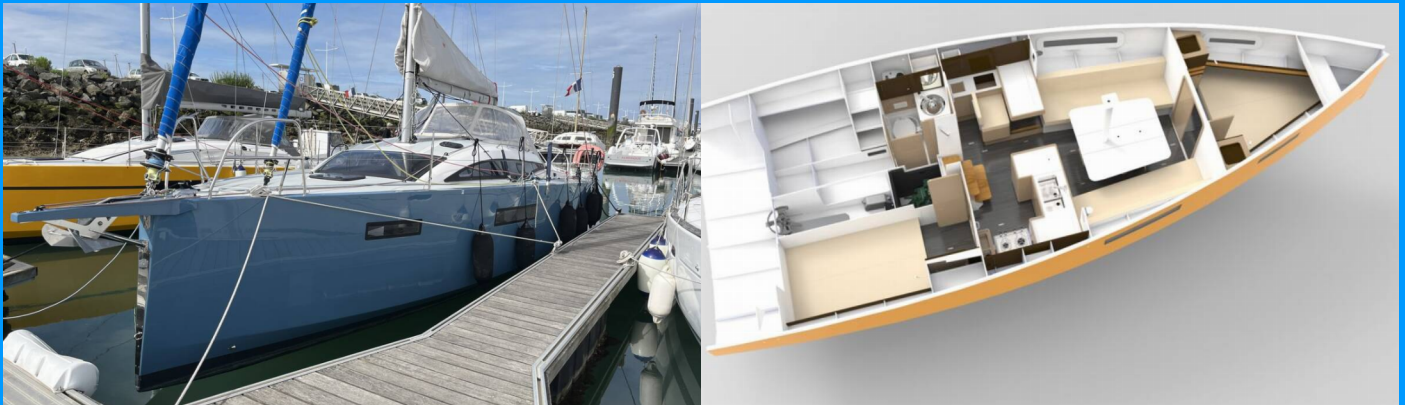

RM 1070

Xavier

El Velero RM 1070 „Xavier“, construido en el año 2017, está amarrado en La Rochelle, - Francia. El yate tiene 2 cabinas, puede alojar a 4 + 2 personas y tiene 1 baños/duchas.

ESPECIFICACIONES DEL YATE

Base De Chárter
La Rochelle, Francia

Yacht ID
6129

Marca
RM Yachts

Nombre
Xavier

Año De Producción
2017

Longitud
11.44 m

Cabins
2

Camas
4 + 2

Máx. Pasajeros
6

Baño/Ducha
1

EQUIPAMIENTO ESTÁNDAR DEL YATE

| | |
|-----------------------|---|
| Cocina | Estufa, Hervidor de agua, Horno, Refrigerador |
| Cubierta | Bañera / popa, ducha exterior, Bote, Escalera de baño, Molinete de ancla electrico, Sprayhood |
| Electricidad del yate | Enchufe 220V, 12 V |
| Entretenimiento | Radio fusión (Radio CD player – Bluetooth – Fusion) |
| Interior | Mesa convertible, Salón (Non-convertible salon) |
| Navegación | AIS, Instrumento de viento / anemómetro, Piloto automático, Plotter GPS, Sonda de profundidad |
| Seguridad | Radio VHF |
| Velas | Lazy bag, Lazy jacks, Staysail (Furling/roll) |