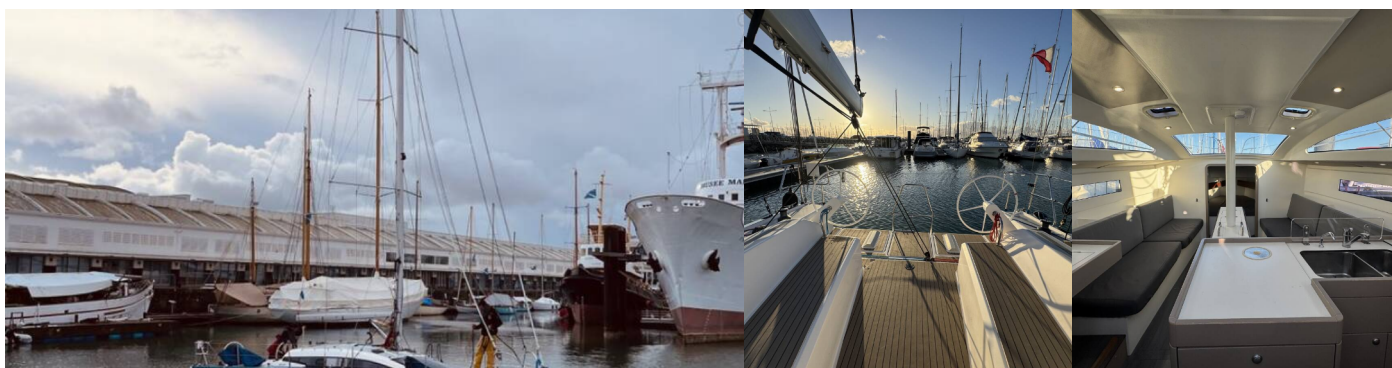

PRICE / WEEKS

18.05. - 01.06.2026 Reservado	20.06. - 27.06.2026 1.948 € ~~2.050 €~~	27.06. - 04.07.2026 2.048 € ~~2.156 €~~	04.07. - 11.07.2026 2.650 €
11.07. - 18.07.2026 2.650 €	18.07. - 25.07.2026 2.650 €	25.07. - 01.08.2026 2.650 €	01.08. - 08.08.2026 2.650 €
08.08. - 15.08.2026 2.650 €	15.08. - 22.08.2026 2.518 € ~~2.650 €~~	22.08. - 29.08.2026 2.518 € ~~2.650 €~~	29.08. - 05.09.2026 2.328 € ~~2.450 €~~
05.09. - 12.09.2026 2.090 € ~~2.200 €~~	12.09. - 19.09.2026 2.090 € ~~2.200 €~~	19.09. - 26.09.2026 2.090 € ~~2.200 €~~	26.09. - 03.10.2026 1.968 € ~~2.071 €~~
03.10. - 10.10.2026 1.948 € ~~2.050 €~~	10.10. - 17.10.2026 1.948 € ~~2.050 €~~	17.10. - 24.10.2026 1.948 € ~~2.050 €~~	24.10. - 31.10.2026 1.948 € ~~2.050 €~~
31.10. - 07.11.2026 1.812 € ~~1.907 €~~	07.11. - 14.11.2026 1.710 € ~~1.800 €~~	14.11. - 21.11.2026 1.710 € ~~1.800 €~~	28.11. - 05.12.2026 1.710 € ~~1.800 €~~

WEB

najachty.pl

TELÉFONO

+48 882 071 532

CORREO ELECTRÓNICO

biuro@najachty.pl

NAJACHTY

ul. Pi. Świętej Małgorzaty 1-2/42B, 58-100, Świdnica, Polonia