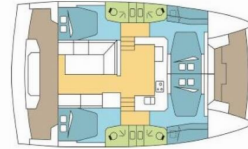

BALI CATSPACE

AZALEA

El Catamarán Bali Catspace „AZALEA“, construido en el año 2024, está amarrado en Raiatea (Tahití), - Polinesia francés. El yate tiene 4 cabinas, puede alojar a 8 personas y tiene 4 baños/duchas.