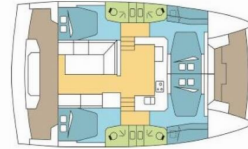

BALI CATSPACE

PETUNIA

El Catamarán Bali Catspace „PETUNIA“, construido en el año 2024, está amarrado en Raiatea (Tahití), - Polinesia francés. El yate tiene 4 cabinas, puede alojar a 8 personas y tiene 4 baños/duchas.