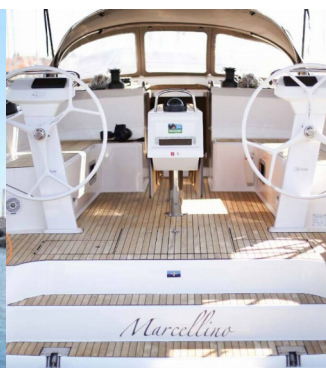

PRICE / WEEKS

25.04. - 02.05.2026 Reservado	02.05. - 06.05.2026 Reservado	13.05. - 23.05.2026 Reservado	23.05. - 30.05.2026 Reservado
30.05. - 06.06.2026 Reservado	06.06. - 13.06.2026 2.440 € ~~3.050 €~~	13.06. - 20.06.2026 Reservado	20.06. - 27.06.2026 3.080 € ~~3.850 €~~
27.06. - 04.07.2026 Reservado	04.07. - 11.07.2026 Reservado	11.07. - 18.07.2026 3.432 € ~~4.290 €~~	18.07. - 25.07.2026 Reservado
25.07. - 01.08.2026 En opción	01.08. - 08.08.2026 En opción	08.08. - 15.08.2026 3.640 € ~~4.550 €~~	15.08. - 22.08.2026 Reservado
22.08. - 29.08.2026 2.952 € ~~3.690 €~~	29.08. - 05.09.2026 Reservado	05.09. - 12.09.2026 2.920 € ~~3.650 €~~	12.09. - 19.09.2026 3.112 € ~~3.890 €~~
19.09. - 03.10.2026 Reservado	03.10. - 10.10.2026 Reservado	10.10. - 17.10.2026 1.480 € ~~1.850 €~~	17.10. - 24.10.2026 1.352 € ~~1.690 €~~
24.10. - 31.10.2026 1.352 € ~~1.690 €~~	31.10. - 07.11.2026 1.352 € ~~1.690 €~~		

WEB

najachty.pl

TELÉFONO

+48 882 071 532

CORREO ELECTRÓNICO

biuro@najachty.pl

NAJACHTY

ul. Pi. Świętej Małgorzaty 1-2/42B, 58-100, Świdnica, Polonia