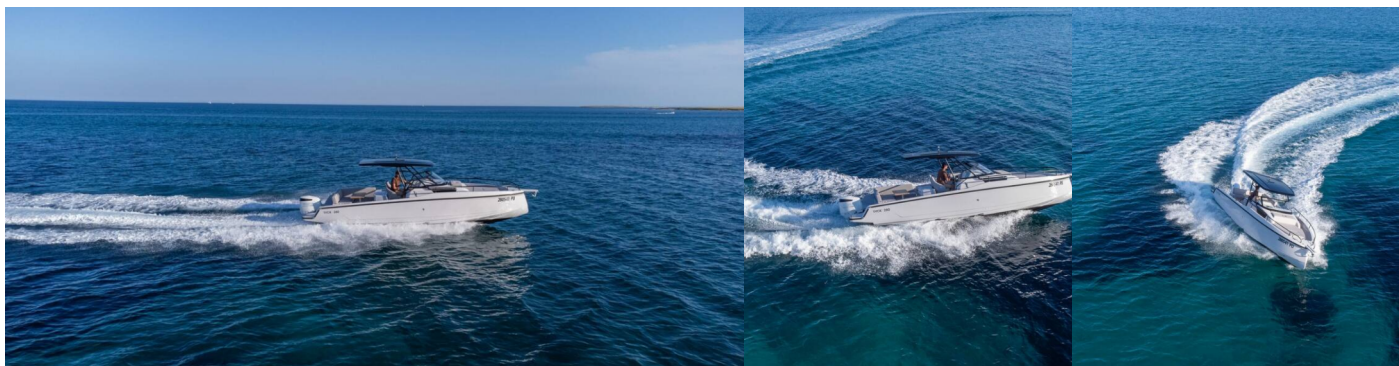

PRICE / WEEKS

05.06. - 05.06.2026

Reservado

23.06. - 23.06.2026

Reservado

22.07. - 24.07.2026

Reservado

03.08. - 05.08.2026

Reservado

06.08. - 06.08.2026

Reservado

WEB

najachty.pl

TELÉFONO

+48 882 071 532

CORREO ELECTRÓNICO

biuro@najachty.pl

NAJACHTY

ul. Pi. Świętej Małgorzaty 1-2/42B, 58-100, Świdnica, Polonia