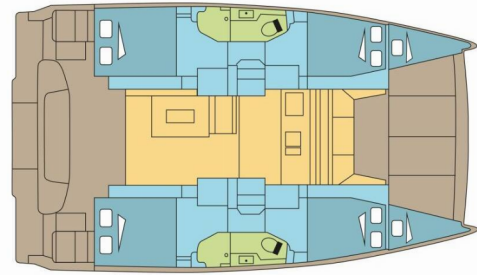

BALI CATSMART

CHERRY BLOSSOM

El Catamarán Bali Catsmart „CHERRY BLOSSOM“, construido en el año 2024, está amarrado en San Martín, - Caribe. El yate tiene 4 + 2 cabinas, puede alojar a 8 + 2 personas y tiene 2 baños/duchas.

CHERRY BLOSSOM

Año De Producción

2024

Longitud

12.08 m

Cabins

4 + 2

Camas