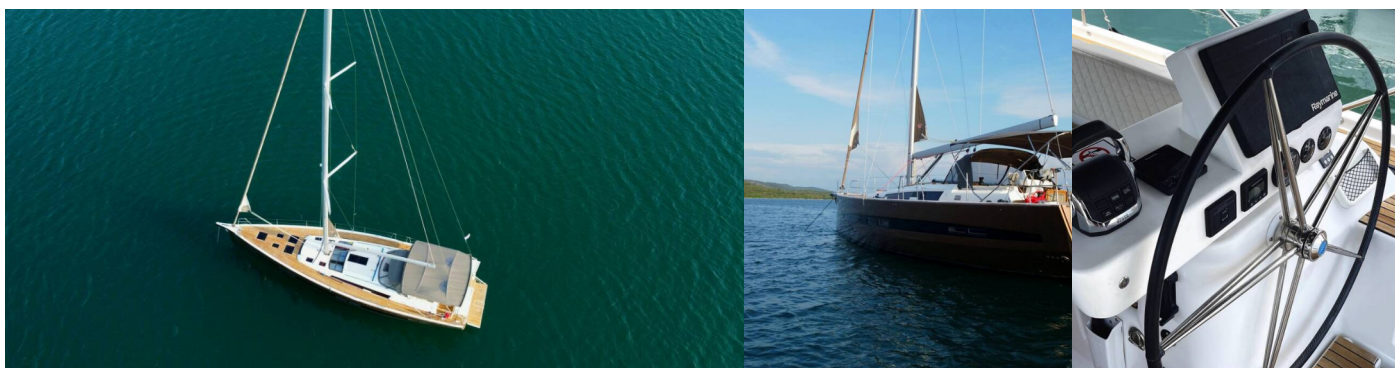

PRICE / WEEKS

16.05. - 23.05.2026 1.998 € ~~3.700 €~~	23.05. - 30.05.2026 Reservado	30.05. - 06.06.2026 Reservado	06.06. - 13.06.2026 Reservado
13.06. - 20.06.2026 Reservado	20.06. - 27.06.2026 Reservado	27.06. - 04.07.2026 Reservado	04.07. - 11.07.2026 Reservado
11.07. - 18.07.2026 3.990 € ~~7.000 €~~	18.07. - 25.07.2026 4.275 € ~~7.500 €~~	25.07. - 01.08.2026 4.725 € ~~7.500 €~~	01.08. - 08.08.2026 4.725 € ~~7.500 €~~
08.08. - 15.08.2026 4.500 € ~~7.500 €~~	15.08. - 22.08.2026 Reservado	22.08. - 29.08.2026 Reservado	29.08. - 05.09.2026 3.720 € ~~6.000 €~~
05.09. - 19.09.2026 Reservado	19.09. - 26.09.2026 Reservado	26.09. - 03.10.2026 Reservado	03.10. - 10.10.2026 Reservado
10.10. - 17.10.2026 Reservado	17.10. - 24.10.2026 1.988 € ~~2.800 €~~	24.10. - 31.10.2026 1.988 € ~~2.800 €~~	31.10. - 07.11.2026 1.988 € ~~2.800 €~~
07.11. - 14.11.2026 1.960 € ~~2.800 €~~	15.11. - 26.03.2027 Reservado		

WEB

najachty.pl

TELÉFONO

+48 882 071 532

CORREO ELECTRÓNICO

biuro@najachty.pl

NAJACHTY

ul. Pi. Świętej Małgorzaty 1-2/42B, 58-100, Świdnica, Polonia