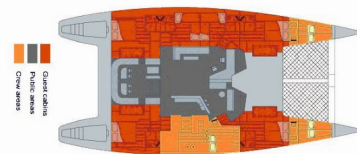

LONESTAR

Lonestar

El Catamarán Lonestar „Lonestar“, construido en el año 2020, está amarrado en Eden Island Marina, - Seychelles. El yate tiene 6 + 2 cabinas, puede alojar a 12 + 2 + 2 personas y tiene 6 baños/duchas.

ESPECIFICACIONES DEL YATE

Base De Chárter

Eden Island Marina, Seychelles

Yacht ID

6017

Marca

Custom Made

Nombre

Lonestar

Año De Producción

2020

Longitud

26.00 m

Cabins

6 + 2

Camas