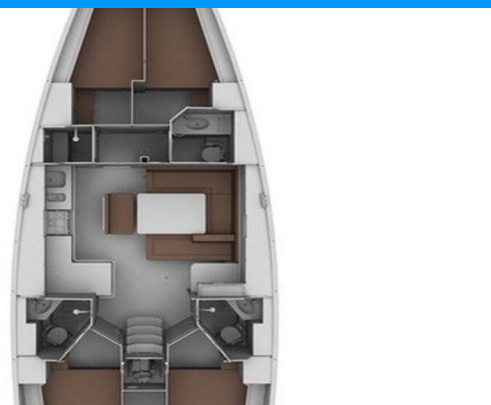

# BAVARIA CRUISER 45

Aquaholic

El Velero Bavaria Cruiser 45 „Aquaholic“, construido en el año 2013, está amarrado en Fethiye, Yacht Club Mai, - Turquía. El yate tiene 4 cabinas, puede alojar a 8 personas y tiene 3 baños/duchas.

**Aquaholic**

Año De Producción

**2013**

Longitud

**14.27 m**

Cabins

**4**

Camas