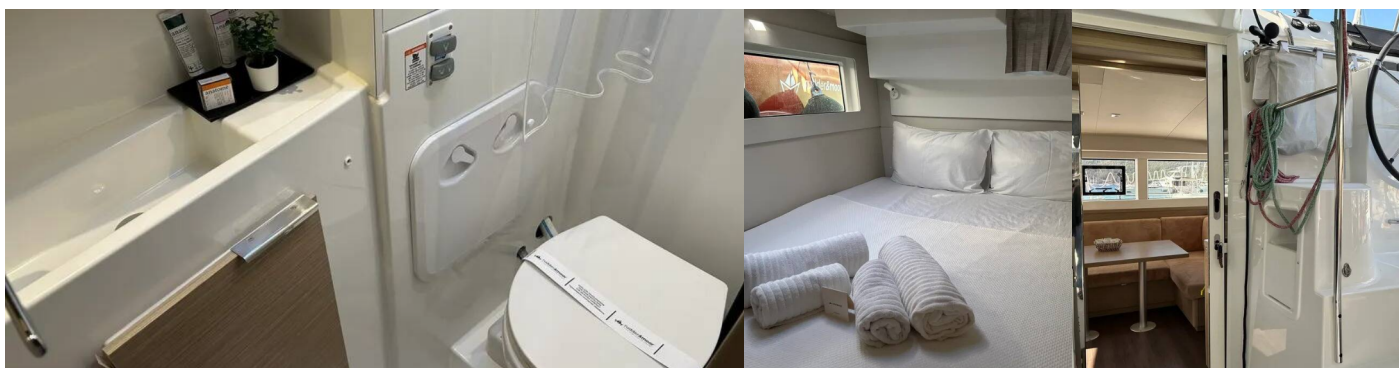

PRICE / WEEKS

05.12. - 12.12.2026

3.900 €

12.12. - 19.12.2026

3.900 €

19.12. - 26.12.2026

3.900 €

WEB

najachty.pl

TELÉFONO

+48 882 071 532

CORREO ELECTRÓNICO

biuro@najachty.pl

NAJACHTY

ul. Pi. Świętej Małgorzaty 1-2/42B, 58-100, Świdnica, Polonia