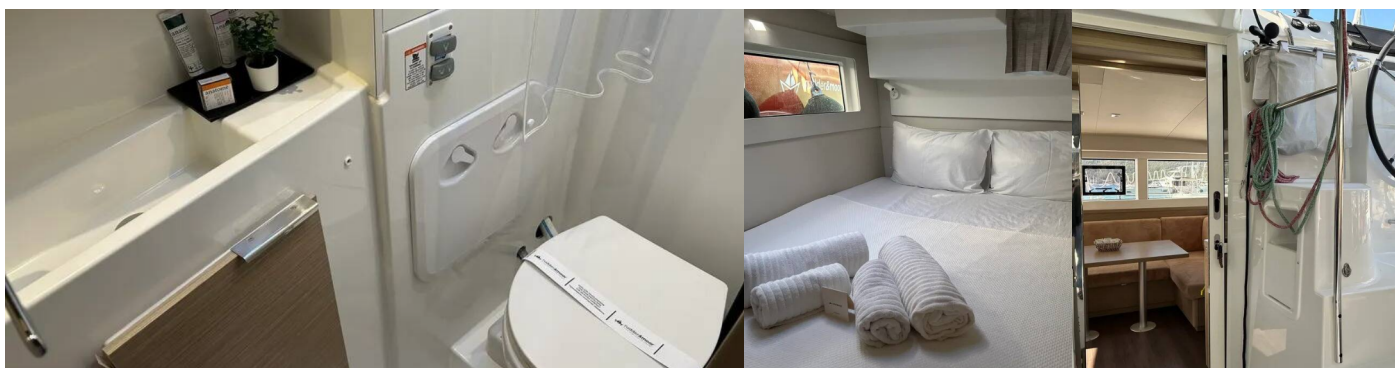

PRICE / WEEKS

25.04. - 02.05.2026 3.500 € ~~5.000 €~~	02.05. - 09.05.2026 3.920 € ~~5.000 €~~	09.05. - 16.05.2026 4.165 € ~~5.000 €~~	16.05. - 23.05.2026 4.410 € ~~5.000 €~~
23.05. - 30.05.2026 4.900 € ~~5.000 €~~	30.05. - 06.06.2026 5.800 €	06.06. - 13.06.2026 6.200 €	13.06. - 20.06.2026 6.200 €
20.06. - 27.06.2026 6.200 €	27.06. - 04.07.2026 6.200 €	04.07. - 11.07.2026 6.700 €	11.07. - 18.07.2026 6.700 €
18.07. - 25.07.2026 Reservado	25.07. - 08.08.2026 Reservado	08.08. - 15.08.2026 6.700 €	15.08. - 29.08.2026 Reservado
29.08. - 05.09.2026 6.700 €	05.09. - 12.09.2026 6.700 €	12.09. - 19.09.2026 Reservado	19.09. - 26.09.2026 6.700 €
26.09. - 03.10.2026 6.700 €	03.10. - 10.10.2026 6.700 €	10.10. - 17.10.2026 6.700 €	17.10. - 24.10.2026 6.700 €
24.10. - 31.10.2026 6.700 €	31.10. - 07.11.2026 6.200 €		

WEB

najachty.pl

TELÉFONO

+48 882 071 532

CORREO ELECTRÓNICO

biuro@najachty.pl

NAJACHTY

ul. Pi. Świętej Małgorzaty 1-2/42B, 58-100, Świdnica, Polonia