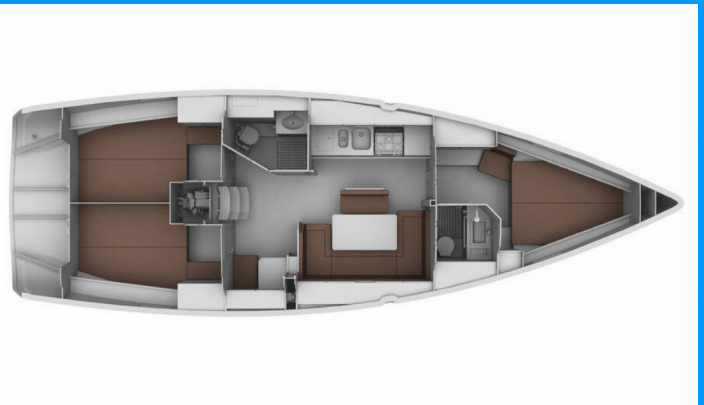

# BAVARIA CRUISER 40

Sylvia

El Velero Bavaria Cruiser 40 „Sylvia“, construido en el año 2013 , está amarrado en Puerto principal de Preveza, Preveza - Grecia. El yate tiene 3 cabinas, puede alojar a 6 + 1 personas y tiene 2 baños/duchas.

**Sylvia**

Año De Producción

**2013**

Longitud

**12.35 m**

Cabins

**3**

Camas

Electricidad del yate

Arranque de la batería (without 1A being written), Baterías de servicio (without 1A being written), Inversor, Paneles solares (2023)

Entretenimiento

Radio CD reproductor de mp3

Interior