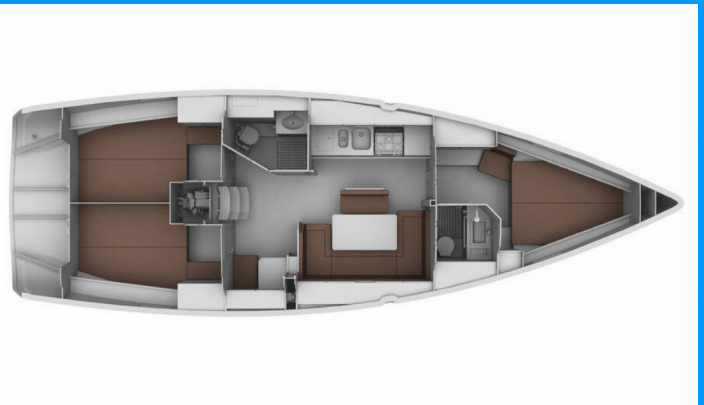

BAVARIA CRUISER 40

Sylvia

El Velero Bavaria Cruiser 40 „Sylvia“, construido en el año 2013 , está amarrado en Puerto principal de Preveza, Preveza - Grecia. El yate tiene 3 cabinas, puede alojar a 6 + 1 personas y tiene 2 baños/duchas.

Sylvia

Año De Producción

2013

Longitud

12.35 m

Cabins

3

Camas

Electricidad del yate

Arranque de la batería (without 1A being written), Baterías de servicio (without 1A being written), Inversor, Paneles solares (2023)

Entretenimiento

Radio CD reproductor de mp3

Interior