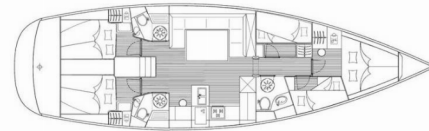

BAVARIA 51 CRUISER

MH 22

El Velero Bavaria 51 Cruiser „MH 22“, construido en el año 2010 , está amarrado en Marina Hramina, Murter, - Croacia. El yate tiene 5 cabinas, puede alojar a 10 + 1 personas y tiene 3 baños/duchas.