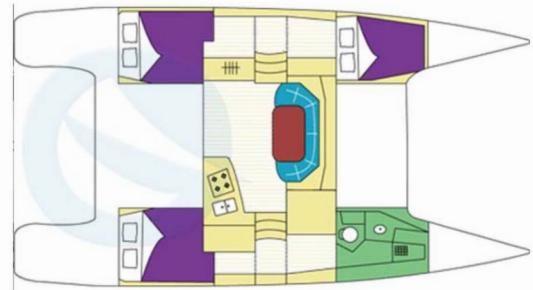

MAHE 36

Happy Eva

El Catamarán Mahe 36 „Happy Eva“, construido en el año 2013, está amarrado en Phuket, Yacht Heaven Marina, - Tailandia. El yate tiene 3 cabinas, puede alojar a 6 personas y tiene 1 baños/duchas.

Happy Eva

Año De Producción

2013

Longitud

11.00 m

Cabins

3

Camas