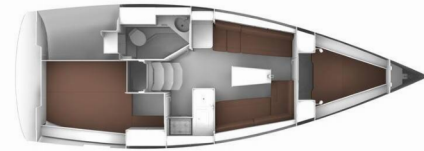

BAVARIA CRUISER 33

Fei Jian

El Velero Bavaria Cruiser 33 „Fei Jian“, construido en el año 2013, está amarrado en Phuket, Yacht Heaven Marina, - Tailandia. El yate tiene 2 cabinas, puede alojar a 4 personas y tiene 1 baños/duchas.