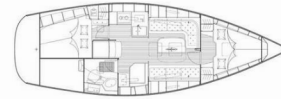

BAVARIA 34 CRUISER

Little Eva

El Velero Bavaria 34 Cruiser „Little Eva“, construido en el año 2008, está amarrado en Phuket, Yacht Heaven Marina, - Tailandia. El yate tiene 2 cabinas, puede alojar a 4 personas y tiene 1 baños/duchas.

Little Eva

Año De Producción

2008

Longitud

10.65 m

Cabins

2

Camas